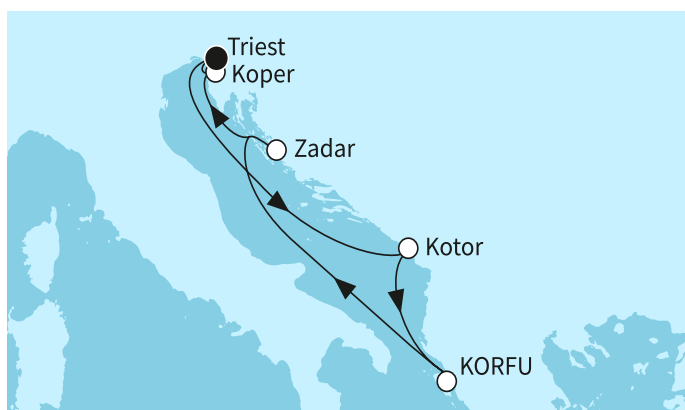

КРУИЗНА КОМПАНИЯ: TUI CRUISES
КОРАБ: MEIN SCHIFF 4 ⚓⚓⚓⚓

Картата е само за обща ориентация. Координатите са приблизителни и не целят да покажат точната локация на кораба.

Легенда: "A" - начална точка; "B" - крайна точка; "O" - начална и крайна точка

Маршрут

	ДЕН	ТОЧКА	ДЪРЖАВА	ПРИСТИГАНЕ	ТРЪГВАНЕ
	1	Триест ▼	Италия	-	22:00
	2	В открито море ▼		-	-
	3	Котор ▼	Черна гора	07:00	17:00
	4	Корфу ▼	Гърция	08:00	19:00
	5	В открито море ▼		-	-
	6	Задар ▼	Хърватия	07:00	19:00
	7	Копер ▼	Словения	08:00	22:30
	8	Триест ▼	Италия	00:30	-