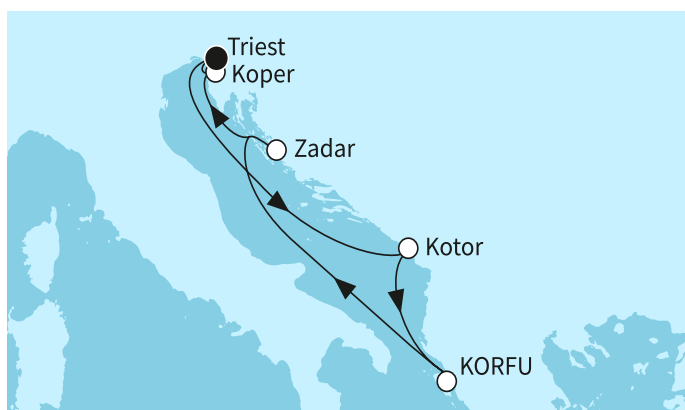

КРУИЗНА КОМПАНИЯ: TUI CRUISES
КОРАБ: MEIN SCHIFF 4 ⚓⚓⚓⚓

Картата е само за обща ориентация. Координатите са приблизителни и не целят да покажат точната локация на кораба.

Легенда: "А" - начална точка; "В" - крайна точка; "О" - начална и крайна точка

Маршрут

	ДЕН	ТОЧКА	ДЪРЖАВА	ПРИСТИГАНЕ	ТРЪГВАНЕ
	1	Триест ▼	Италия	-	22:00
	2	В открито море ▼		-	-
	3	Котор ▼	Черна гора	07:00	17:00
	4	Корфу ▼	Гърция	08:00	19:00
	5	В открито море ▼		-	-
	6	Задар ▼	Хърватия	07:00	19:00
	7	Копер ▼	Словения	08:00	22:30
	8	Триест ▼	Италия	00:30	-