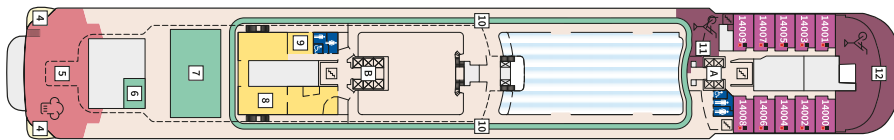

Палуба 14 Horizont