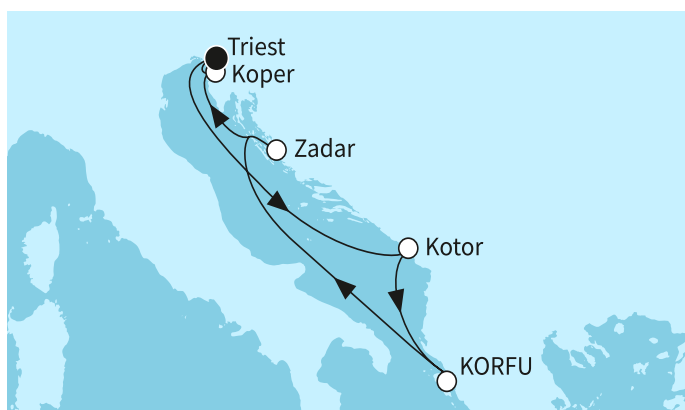

КРУИЗНА КОМПАНИЯ: TUI CRUISES

КОРАБ: MEIN SCHIFF 4 ⚓⚓⚓⚓

Картата е само за обща ориентация. Координатите са приблизителни и не целят да покажат точната локация на кораба.

Легенда: "А" - начална точка; "В" - крайна точка; "О" - начална и крайна точка

Маршрут

	ДЕН	ТОЧКА	ДЪРЖАВА	ПРИСТИГАНЕ	ТРЪГВАНЕ
	1	Триест ▼	Италия	-	22:00
	2	В открито море ▼		-	-
	3	Котор ▼	Черна гора	07:00	17:00
	4	Корфу ▼	Гърция	08:00	19:00
	5	В открито море ▼		-	-
	6	Задар ▼	Хърватия	07:00	19:00
	7	Копер ▼	Словения	08:00	22:30
	8	Триест ▼	Италия	00:30	-