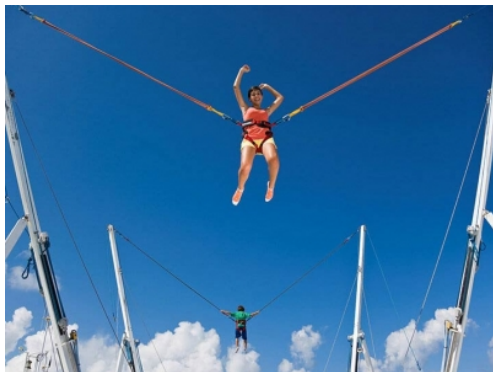

Чуждестранни граждани, може да проверят визовите изисквания, валидни за техните държави на страниците на техните консулски отдели, външно министерство или съответните служби.

Кораб

ENCHANTMENT of the Seas ⚓⚓⚓⚓