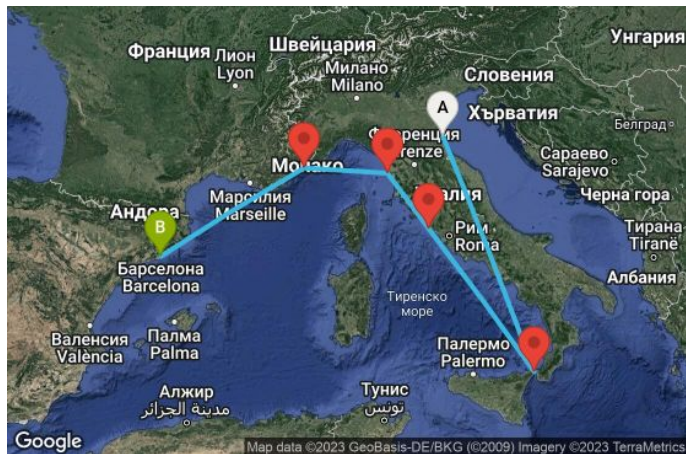

7 дни Италия, Франция, Испания - 07M749

Картата е само за обща ориентация. Координатите са приблизителни и не целят да покажат точната локация на кораба.

Легенда: "А" - начална точка; "В" - крайна точка; "О" - начална и крайна точка

КРУИЗНА КОМПАНИЯ: ROYAL CARIBBEAN
КОРАБ: VOYAGER OF THE SEAS ⚓⚓⚓⚓⚓

ЦЕНИ

Офертата за този круиз е изтекла, но може да потърсите друг подходящ за вас круиз в нашите над 2000 актуални оферти

ВИЖ ВСИЧКИ ОФЕРТИ