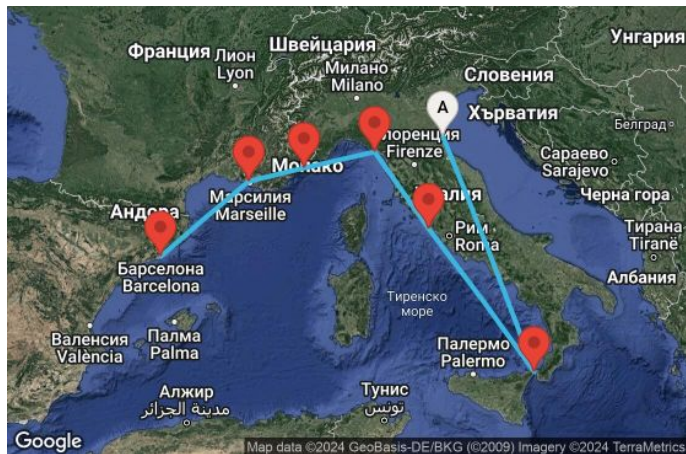

7 дни Италия, Франция, Испания - 07M769

Картата е само за обща ориентация. Координатите са приблизителни и не целят да покажат точната локация на кораба.

Легенда: "А" - начална точка; "В" - крайна точка; "О" - начална и крайна точка

КРУИЗНА КОМПАНИЯ: **ROYAL CARIBBEAN**
КОРАБ: **VOYAGER OF THE SEAS** ⚓⚓⚓⚓⚓

ЦЕНИ

Офертата за този круиз е изтекла, но може да потърсите друг подходящ за вас круиз в нашите над 2000 актуални оферти

ВИЖ ВСИЧКИ ОФЕРТИ