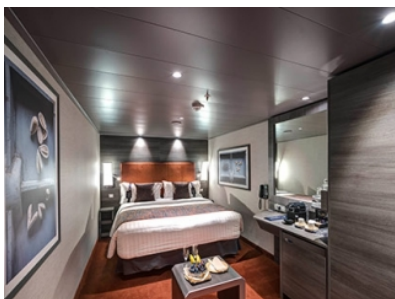

Снимката е илюстративна и не гарантира изгледа, обзавеждането и разположението на резервираната от вас каюта.

ВИП АПАРТАМЕНТ - MSC YACHT CLUB INTERIOR SUITE - YIN

ВИП вътрешен апартамент Yacht Club, без прозорец или балкон с площ 15 м². Предназначен е за двама и се намира между палуби 14 и 16.

Освен суперлюксово обзавеждане, гостите в апартамент от тарифа Yacht Club се ползват и с ексклузивни привилегии като личен асистент, приоритет при резервации за представления и различни услуги на борда, частни партита и събития; достъп до ВИП зона; При запазване на каюта от тази тарифа получавате:

- Луксово обзаведени апартаменти с 24-часово обслужване от персонален иконом;
- Неограничена консумация на ястия и напитки, сервирани в предпочитано от Вас време в частен ресторант **MSC Yacht Club Restaurant**;
- Пакет напитки "Premium Extra", включващ всички напитки на борда с цена до 13 $/€ включително мини-бара в каютата;
- Безплатен премиум интернет пакет за 2 устройства
- Приоритетно качване и слизване на борда и доставяне на багажа в каютите с предимство (в първия ден от плаването);
- Обслужване по стаите 24 часа в денонощието с безплатна доставка, закуска в каютата;
- Услуга за разопаковане и опаковане на багажа;
- MSC for Me гривна;
- Безплатни шоу програми всяка вечер от плаването ви и всекидневна програма от дейности;
- Ползване на басейни и джакузита;
- Достъп до общите спортни зали и съоръжения на открито;
- Безплатен достъп до фитнес зала с панорамна гледка;
- Ексклузивен достъп до частната зона **MSC Yacht Club**, откритата палуба „THE ONE SUN DECK“ и „TOP SAIL LOUNGE“ в най-високите част на кораба, за да се насладите на слънцето на спокойствие;
- Набор от безплатни продукти, както и халат и чехли;
- Неограничен достъп до **Thermal Area** зоната през целия период на круиза (сауна, парна баня);
- Детски клубове и специално организирани занимания за деца без допълнително заплащане, както и специалните **Master Chef** готварски курсове и курсове по чужд език;