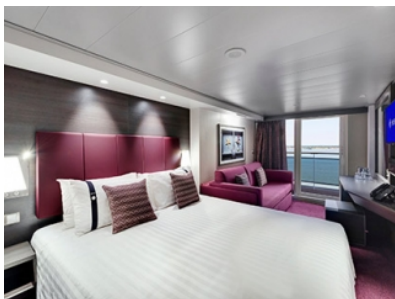

Снимката е илюстративна и не гарантира изгледа, обзавеждането и разположението на резервираната от вас каюта.

КАЮТА С БАЛКОН BELLA - BB

Стандартна каюта с балкон каюта с обща площ между 15 и 28 м², разположена на ниските палуби, в тарифа BELLA, която включва:

- обща спалня, която може да се превърне в две единични легла (при поискване);
- каютата разполага с климатик, просторен гардероб, баня с душ кабина, интерактивна телевизия, телефон, безжичен интернет достъп (срещу заплащане), мини бар, сейф;
- комфортна каюта избрана за вас от автоматично от круизната компания. В тарифа BELLA не е възможен избор на конкретен номер на каюта;
- възможност за промяна на име в резервацията (срещу такса);
- избор на смяна за вечеря (според наличността);
- изобилен бюфет с разнообразие от национални кухни и гурме специалитети;
- шоу-спектакли в бродуейски стил;
- безплатно ползване на басейни, шезлонги, джакузита, фитнес, спортни съоръжения на открито и забавления на борда;

Каютите от категория Bella са от типа, познат в света на круизите като **гарантирани**. Това означава, че избирате само общия тип каюта, но не и конкретен номер, палуба и разположение. Обикновено гарантираните каюти са разположени на ниските палуби. Круизната компания ще определи автоматично конкретната ви каюта до 4 дни преди датата на отплаване. Може да получите каюта с ограничена видимост, частично ограничена видимост (за каюти с балкон) или с изглед към вътрешната търговска улица (за определени кораби). Ако сте резервирали гарантирана каюта за трима или четирима, в зависимост от наличността, може да бъдете разпределени в две каюти на една и съща палуба и от една и съща страна на кораба, но не задължително съседни.