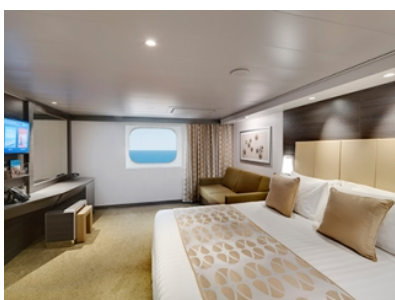

Снимката е илюстративна и не гарантира изгледа, обзавеждането и разположението на резервираната от вас каюта.

ВЪНШНА КАЮТА С ОГРАНИЧЕНА ВИДИМОСТ - OO

Външни каюти с площ около 16 м², разположени на палуба 8. Спасителните лодки на кораба висят отвън пред прозорците на тези каюти, затова макар и да влиза дневна светлина, гледката е ограничена от лодките. Настаиването е в тарифа FANTASTICA, която включва:

- обща спалня, която може да се превърне в две единични легла (при поискване);
- централна климатизация, просторен гардероб, баня с душ кабина, интерактивна телевизия, телефон, безжичен интернет достъп (срещу заплащане), мини бар, сейф;
- избор от най-добрите налични каюти;
- възможност за една безплатна промяна на резервацията;
- приоритет при избор на смяна за вечеря (според наличността);
- изобилен бюфет с разнообразие от национални кухни и гурме специалитети;
- безплатна закуска в каютата;
- шоу-спектакли в бродуейски стил;
- безплатно ползване на басейни, шезлонги, джакузита, фитнес, спортни съоръжения на открито и забавления на борда;
- специални събития за деца;
- 20% отстъпка при резервация на пакети за специализираните ресторанти;
- 50% отстъпка за фитнес с персонален инструктор (само за възрастни).