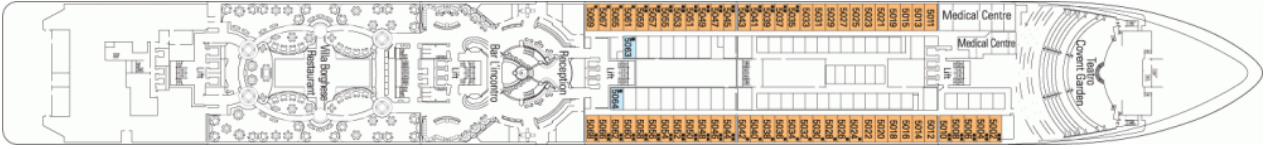

Палуба 7 - Saxofono

Палуба 11 - Flauto