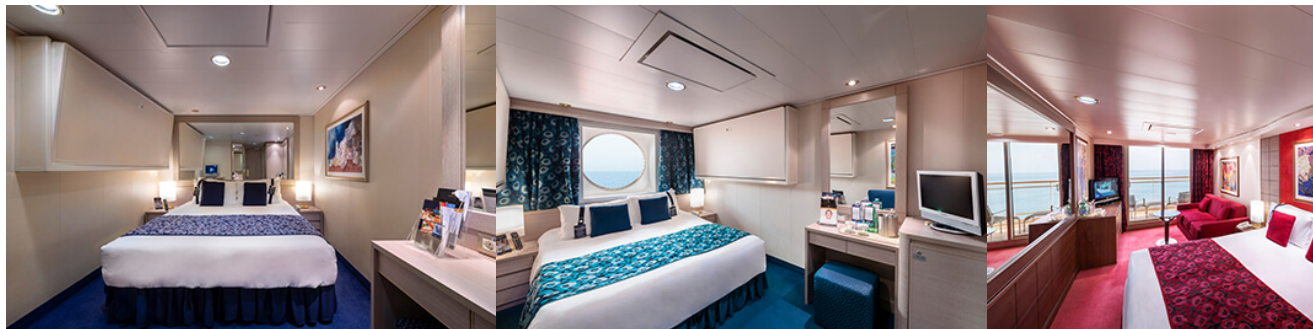

ЗА КОРАБА

MSC Orchestra е пуснат на вода през 2008 г. и предлага перфектна и уникална комбинация от стил, комфорт и безопасност. Със своите ефирни открити пространства, Orchestra лесно може да се нарече един от най-приятните круизни кораби в Италия.

Orchestra е гордостта на круизната компания и с авангардния си дизайн е стилистичен прототип за бъдещи проекти за круизни кораби.