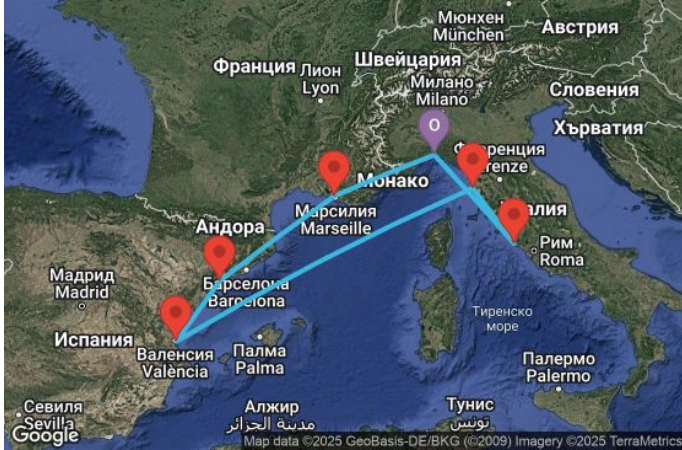

7 дни Италия, Франция, Испания

Картата е само за обща ориентация. Координатите са приблизителни и не целят да покажат точната локация на кораба.

Легенда: "А" - начална точка; "В" - крайна точка; "О" - начална и крайна точка

Маршрут

	ДЕН	ТОЧКА	ДЪРЖАВА	ПРИСТИГАНЕ	ТРЪГВАНЕ
	1	Генуа ▼	Италия	-	18:00
	2	Марсилия ▼	Франция	09:00	18:00
	3	Тарагона ▼	Испания	09:00	18:00
	4	Валенсия ▼	Испания	07:00	18:00
	5	В открито море ▼		-	-
	6	Ливорно (Флоренция и Пиза) ▼	Италия	07:00	20:00
	7	Рим (порт Чивитавекия) ▼	Италия	07:00	19:00
	8	Генуа ▼	Италия	09:00	-