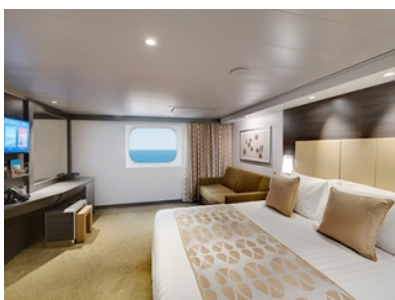

Снимката е илюстративна и не гарантира изгледа, обзавеждането и разположението на резервираната от вас каюта.

ВЪНШНА КАЮТА DELUXE - OR2

Външна каюта с неотваряем прозорец и площ около 16 м², разположена на палуба 8 в тарифа FANTASTICA, която включва:

- обща спалня, която може да се превърне в две единични легла (при поискване);
- централна климатизация, просторен гардероб, баня с душ кабина, интерактивна телевизия, телефон, безжичен интернет достъп (срещу заплащане), мини бар, сейф;
- избор от най-добрите налични каюти;
- възможност за една безплатна промяна на резервацията;
- приоритет при избор на смяна за вечеря (според наличността);
- изобилен бюфет с разнообразие от национални кухни и гурме специалитети;
- безплатна закуска в каютата;
- шоу-спектакли в бродуейски стил;
- безплатно ползване на басейни, шезлонги, джакузита, фитнес, спортни съоръжения на открито и забавления на борда;
- специални събития за деца;
- 20% отстъпка при резервация на пакети за специализираните ресторанти;
- 50% отстъпка за фитнес с персонален инструктор (само за възрастни).