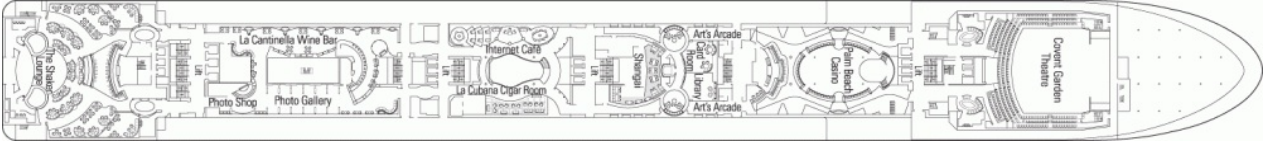

Палуба 6 - Violino

Палуба 7 - Saxofono