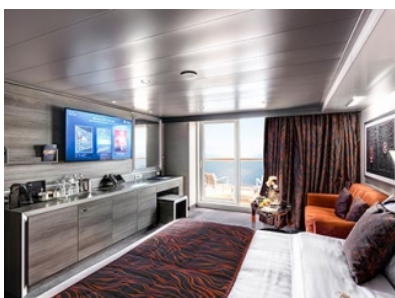

Снимката е илюстративна и не гарантира изгледа, обзавеждането и разположението на резервираната от вас каюта.

ВИП АПАРТАМЕНТ - MSC YACHT CLUB DELUXE SUITE - YC1

ВИП делукс апартамент Yacht Club с балкон с обща площ 31 м² (26 м² помещение + 5 м² балкон). Тази категория каюти се намира между палуби 14 и 18.

Освен суперлюксово обзавеждане, гостите в апартамент от тарифа Yacht Club се ползват и с ексклузивни привилегии като консиерж, приоритет при резервации за представления и различни услуги на борда, частни партита и събития; достъп до ВИП зона; При запазване на каюта от тази тарифа получавате:

- Луксово обзаведени апартаменти с 24-часово обслужване от персонален иконом;
- Неограничена консумация на ястия и напитки, сервирани в предпочитано от Вас време в частен ресторант **MSC Yacht Club Restaurant**;
- Пакет напитки "Premium Extra", включващ всички напитки на борда с цена до 13 $/€ включително мини-бара в каютата;
- Безплатен премиум интернет пакет за 2 устройства
- Приоритетно качване и слизване на борда и доставяне на багажа в каютите с предимство (в първия ден от плаването);
- Обслужване по стаите 24 часа в денонощието с безплатна доставка, закуска в каютата;
- Услуга за разопаковане и опаковане на багажа;
- MSC for Me гривна;
- Безплатни шоу програми всяка вечер от плаването ви и всекидневна програма от дейности;
- Ползване на басейни и джакузита;
- Достъп до общите спортни зали и съоръжения на открито;
- Безплатен достъп до фитнес зала с панорамна гледка;
- Ексклузивен достъп до частната зона **MSC Yacht Club**, откритата палуба „THE ONE SUN DECK“ и „TOP SAIL LOUNGE“ в най-високите част на кораба, за да се насладите на слънцето на спокойствие;
- Набор от безплатни продукти, както и халат и чехли;
- Неограничен достъп до **Thermal Area** зоната през целия период на круиза (сауна, парна баня);
- Детски клубове и специално организирани занимания за деца без допълнително заплащане, както и специалните **Master Chef** готварски курсове и курсове по чужд език;