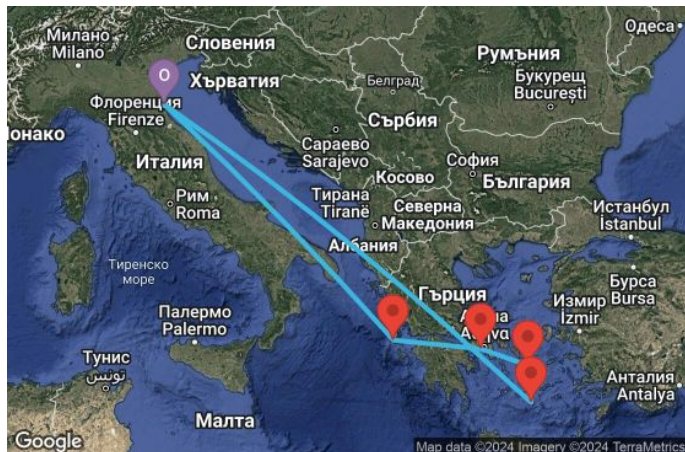

7 дни Италия, Гърция - 07M805

Картата е само за обща ориентация. Координатите са приблизителни и не целят да покажат точната локация на кораба.

Легенда: "А" - начална точка; "В" - крайна точка; "О" - начална и крайна точка

КРУИЗНА КОМПАНИЯ: ROYAL CARIBBEAN
КОРАБ: EXPLORER OF THE SEAS ⚓⚓⚓

ЦЕНИ

Офертата за този круиз е изтекла, но може да потърсите друг подходящ за вас круиз в нашите над 2000 актуални оферти

ВИЖ ВСИЧКИ ОФЕРТИ