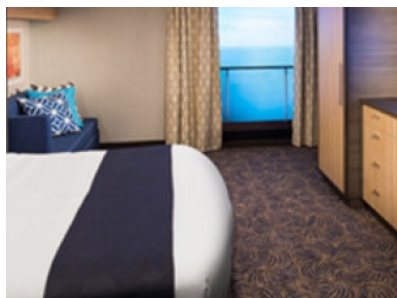

Снимката е илюстративна и не гарантира изгледа, обзавеждането и разположението на резервираната от вас каюта.

STUDIO INTERIOR - КАТЕГОРИЯ 2W