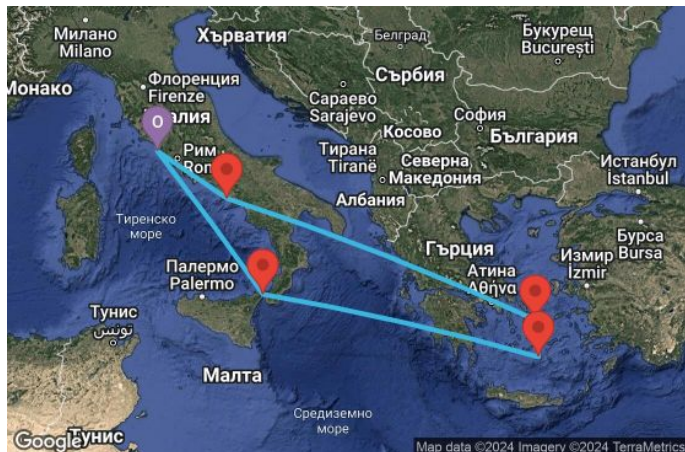

7 дни Италия, Гърция - 07M831

Картата е само за обща ориентация. Координатите са приблизителни и не целят да покажат точната локация на кораба.

Легенда: "А" - начална точка; "В" - крайна точка; "О" - начална и крайна точка

КРУИЗНА КОМПАНИЯ: ROYAL CARIBBEAN
КОРАБ: ODYSSEY OF THE SEAS ⚓⚓⚓⚓⚓

Маршрут

ДЕН	ТОЧКА	ДЪРЖАВА	ПРИСТИГАНЕ	ТРЪГВАНЕ
1	Рим (порт Чивитавекия) ▼	Италия	-	16:00
2	Месина ▼	Италия	10:00	21:00
3	В открито море ▼		-	-
4	Санторини ▼	Гърция	07:00	22:00
5	Миконос ▼	Гърция	07:00	17:00
6	В открито море ▼		-	-
7	Неапол ▼	Италия	07:00	18:00
8	Рим (порт Чивитавекия) ▼	Италия	05:00	-