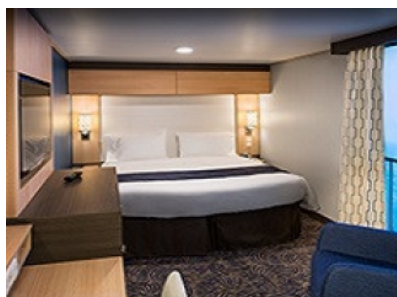

Каютите от тази категория са с балкон, оборудвани с две единични легла, които по заявка се събират в двойна спалня, баня с душ кабина и тоалетна, всекидневна, минибар, тоалетка с огледало, телевизор, минисейф, радио, телефон и сешоар.

INTERIOR GUARANTEE – КАТЕГОРИЯ ZI

Категория вътрешна каюта, която не позволява избор на местоположение и номер на каютата. Гарантирано каютите от тази категория са оборудвани с две единични легла, които по заявка се събират в двойна спалня, луксозно спално бельо, баня с душ кабина и тоалетна, кът с мека мебел, гардероб, минибар, тоалетка с огледало, телевизор, минисейф, радио, телефон и сешоар.

Снимката е илюстративна и не гарантира изгледа, обзавеждането и разположението на резервираната от вас каюта.

INTERIOR WITH VIRTUAL BALCONY - КАТЕГОРИЯ 1U

Стандартна вътрешна каюта, оборудвана с две легла, които по желание предварително могат да бъдат събрани в голямо двойно легло, луксозно спално бельо, баня с душ кабина и тоалетна, кът с мека мебел, гардероб, минибар, тоалетка с огледало, телевизор, минисейф, радио, сешоар и телефон.

Голяма вътрешна каюта, оборудвана с две единични легла, които по желание предварително могат да бъдат събрани в голямо двойно легло, луксозно спално бельо, баня с душ кабина и тоалетна, кът с мека мебел, гардероб, минибар, тоалетка с огледало, телевизор, минисейф, радио, сешоар и телефон.