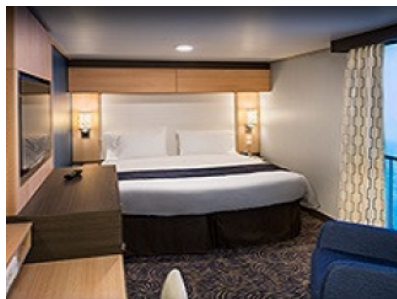

GRAND SUITE - 2 BEDROOM'S - КАТЕГОРИЯ GT

SPA LARGE BALCONY - КАТЕГОРИЯ SB

DELUXE/SUITE GUARANTEE - КАТЕГОРИЯ WS

SPA MID SHIP - КАТЕГОРИЯ S2

SPA FWD AND AFT - КАТЕГОРИЯ S4

SPA GTY - КАТЕГОРИЯ XS

Снимката е илюстративна и не гарантира изгледа, обзавеждането и разположението на резервираната от вас каюта.

INTERIOR GUARANTEE – КАТЕГОРИЯ ZI

Категория вътрешна каюта, която не позволява избор на местоположение и номер на каютата. Гарантирано каютите от тази категория са оборудвани с две единични легла, които по заявка се събират в двойна спалня, луксозно спално бельо, баня с душ кабина и тоалетна, кът с мека мебел, гардероб, минибар, тоалетка с огледало, телевизор, минисейф, радио, телефон и сешоар.

Площ: от 14.12 кв. м. – 15.07 кв. м

Разположение: определя се на по-късен етап