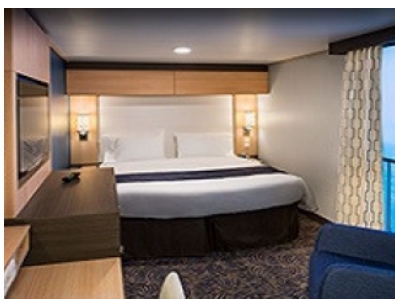

#### **INTERIOR WITH VIRTUAL BALCONY - КАТЕГОРИЯ 4U**

Стандартна вътрешна каюта, оборудвана с две легла, които по желание предварително могат да бъдат събрани в голямо двойно легло, луксозно спално бельо, баня с душ кабина и тоалетна, кът с мека мебел, гардероб, минибар, тоалетка с огледало, телевизор, минисейф, радио, сешоар и телефон.

#### INTERIOR WITH VIRTUAL BALCONY - КАТЕГОРИЯ 1U

Стандартна вътрешна каюта, оборудвана с две легла, които по желание предварително могат да бъдат събрани в голямо двойно легло, луксозно спално бельо, баня с душ кабина и тоалетна, кът с мека мебел, гардероб, минибар, тоалетка с огледало, телевизор, минисейф, радио, сешоар и телефон.

#### INTERIOR WITH VIRTUAL BALCONY - КАТЕГОРИЯ 2U

Голяма вътрешна каюта, оборудвана с две единични легла, които по желание предварително могат да бъдат събрани в голямо двойно легло, луксозно спално бельо, баня с душ кабина и тоалетна, кът с мека мебел, гардероб, минибар, тоалетка с огледало, телевизор, минисейф, радио, сешоар и телефон.

#### INTERIOR WITH VIRTUAL BALCONY - КАТЕГОРИЯ 3U

Голяма вътрешна каюта, оборудвана с две единични легла, които по желание предварително могат да бъдат събрани в голямо двойно легло, луксозно спално бельо, баня с душ кабина и тоалетна, кът с мека мебел, гардероб, минибар, тоалетка с огледало, телевизор, минисейф, радио, сешоар и телефон.