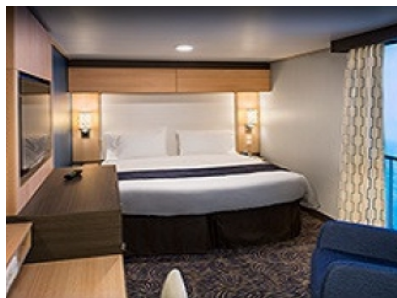

JUNIOR SUITE – МАЛЪК АПАРТАМЕНТ, КАТЕГОРИЯ J4

Малък апартамент с индивидуален балкон. Разполага с две легла, които по желание могат предварително да се съберат в двойна спалня, луксозно спално бельо, френски прозорци, баня с вана или душкабина, тоалетна, халати, гардероб, всекидневна с мека мебел, тоалетка с огледало, минибар, сейф, плоскоекранен телевизор, радио, телефон, сешоар.

Специални услуги за гости, настанени в тази категория са: личен стюард, халати за ползване на борда и специални удобства и козметика в банята.

Площ: 26.66 кв. м; балкон: 7.43 кв. м

OWNER'S LOFT SUITE W/BALCONY - ЛУКСОЗЕН АПАРТАМЕНТ - КАТЕГОРИЯ OI

Луксозен апартамент на два етажа, с тераса. Разполага с две единични легла, които по заявка се събират в двойна спалня, френски прозорци, баня с вана, душ кабина и тоалетна, гардероб-стая, всекидневна с мека мебел и висока маса със столове, тоалетка с огледало, минибар, сейф, плоскоекранен телевизор, радио, телефон, сешоар.

Специални услуги за гости, настанени в тази категория са: приоритена регистрация и качване и слизане от борда на кораба, безплатно доставяне на багажа до каютата, включване във VIP клуба на кораба, гарантиращ ексклузивни услуги като свободен достъп до VIP зоната на кораба, VIP места за театралните представления (според наличността), луксозни СПА халати, играчки за децата и личен асистент.

Площ: 152 кв. м; балкон: 38,5 кв. м

INTERIOR GUARANTEE – КАТЕГОРИЯ ZI

Категория вътрешна каюта, която не позволява избор на местоположение и номер на каютата. Гарантирано каютите от тази категория са оборудвани с две единични легла, които по заявка се събират в двойна спалня, луксозно спално бельо, баня с душ кабина и тоалетна, кът с мека мебел, гардероб, минибар, тоалетка с огледало, телевизор, минисейф, радио, телефон и сешоар.

Площ: от 14.12 кв. м. – 15.07 кв. м

Разположение: определя се на по-късен етап

Снимката е илюстративна и не гарантира изгледа, обзавеждането и разположението на резервираната от вас каюта.