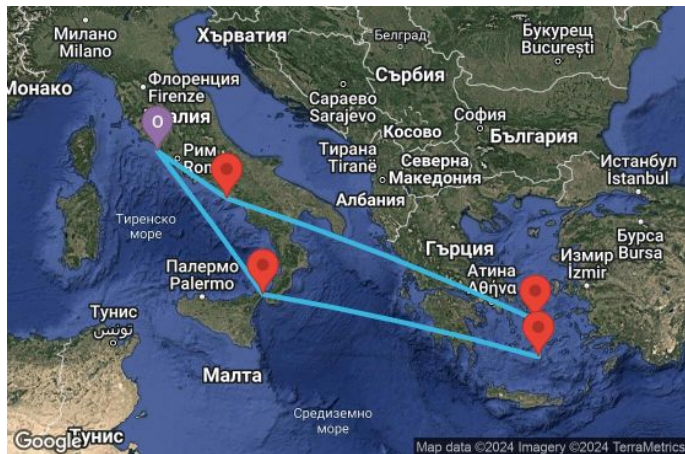

ВИЖ КРУИЗИ С БЕЗПЛАТНИ НАПИТКИ

# 7 дни Италия, Гърция - 07M832

КРУИЗНА КОМПАНИЯ: ROYAL CARIBBEAN  
КОРАБ: ODYSSEY OF THE SEAS ⚓⚓⚓⚓⚓

Картата е само за обща ориентация. Координатите са приблизителни и не целят да покажат точната локация на кораба.