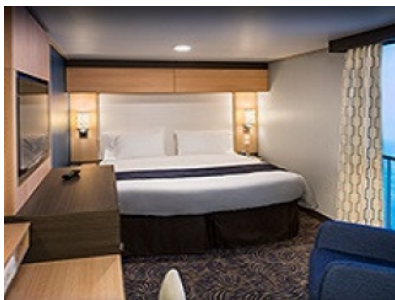

#### **INTERIOR WITH VIRTUAL BALCONY - КАТЕГОРИЯ 4U**

Стандартна вътрешна каюта, оборудвана с две легла, които по желание предварително могат да бъдат събрани в голямо двойно легло, луксозно спално бельо, баня с душ кабина и тоалетна, кът с мека мебел, гардероб, минибар, тоалетка с огледало, телевизор, минисейф, радио, сешоар и телефон.

#### OCEAN VIEW BALCONY - КАТЕГОРИЯ 1D

Каютите от тази категория са с балкон, оборудвани с две единични легла, които по заявка се събират в двойна спалня, баня с душ кабина и тоалетна, всекидневна, минибар, тоалетка с огледало, телевизор, минисейф, радио, телефон и сешоар.

#### INTERIOR WITH VIRTUAL BALCONY - КАТЕГОРИЯ 1U

Стандартна вътрешна каюта, оборудвана с две легла, които по желание предварително могат да бъдат събрани в голямо двойно легло, луксозно спално бельо, баня с душ кабина и тоалетна, кът с мека мебел, гардероб, минибар, тоалетка с огледало, телевизор, минисейф, радио, сешоар и телефон.

#### INTERIOR WITH VIRTUAL BALCONY - КАТЕГОРИЯ 2U

Голяма вътрешна каюта, оборудвана с две единични легла, които по желание предварително могат да бъдат събрани в голямо двойно легло, луксозно спално бельо, баня с душ кабина и тоалетна, кът с мека мебел, гардероб, минибар, тоалетка с огледало, телевизор, минисейф, радио, сешоар и телефон.