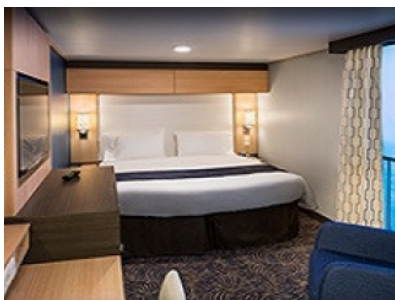

#### **INTERIOR WITH VIRTUAL BALCONY - КАТЕГОРИЯ 4U**

Стандартна вътрешна каюта, оборудвана с две легла, които по желание предварително могат да бъдат събрани в голямо двойно легло, луксозно спално бельо, баня с душ кабина и тоалетна, кът с мека мебел, гардероб, минибар, тоалетка с огледало, телевизор, минисейф, радио, сешоар и телефон.

#### INTERIOR WITH VIRTUAL BALCONY - КАТЕГОРИЯ 1U

Стандартна вътрешна каюта, оборудвана с две легла, които по желание предварително могат да бъдат събрани в голямо двойно легло, луксозно спално бельо, баня с душ кабина и тоалетна, кът с мека мебел, гардероб, минибар, тоалетка с огледало, телевизор, минисейф, радио, сешоар и телефон.

#### INTERIOR WITH VIRTUAL BALCONY - КАТЕГОРИЯ 2U

Голяма вътрешна каюта, оборудвана с две единични легла, които по желание предварително могат да бъдат събрани в голямо двойно легло, луксозно спално бельо, баня с душ кабина и тоалетна, кът с мека мебел, гардероб, минибар, тоалетка с огледало, телевизор, минисейф, радио, сешоар и телефон.

#### INTERIOR WITH VIRTUAL BALCONY - КАТЕГОРИЯ 3U

Голяма вътрешна каюта, оборудвана с две единични легла, които по желание предварително могат да бъдат събрани в голямо двойно легло, луксозно спално бельо, баня с душ кабина и тоалетна, кът с мека мебел, гардероб, минибар, тоалетка с огледало, телевизор, минисейф, радио, сешоар и телефон.