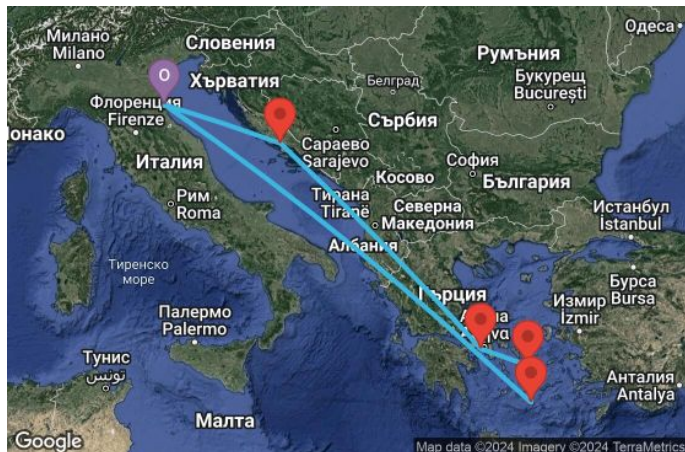

7 дни Италия, Гърция, Хърватска - 07M756

Картата е само за обща ориентация. Координатите са приблизителни и не целят да покажат точната локация на кораба.

Легенда: "А" - начална точка; "В" - крайна точка; "О" - начална и крайна точка

КРУИЗНА КОМПАНИЯ: ROYAL CARIBBEAN
КОРАБ: EXPLORER OF THE SEAS ⚓⚓⚓

ЦЕНИ

Офертата за този круиз е изтекла, но може да потърсите друг подходящ за вас круиз в нашите над 2000 актуални оферти

ВИЖ ВСИЧКИ ОФЕРТИ