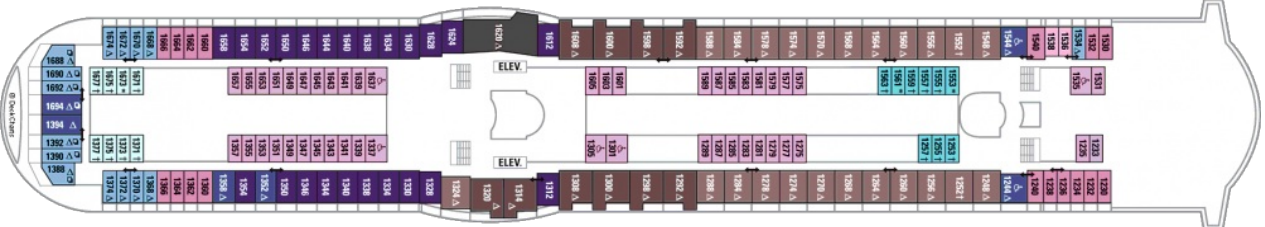

Площ: 124.12 кв. м; балкон: 24.72 кв. м
 Разположение: палуба 10
 Максимална заетост: 4-ма души

Палуби

Палуба 2

Палуба 3

Палуба 9

Палуба 10

Палуба 11

Палуба 12