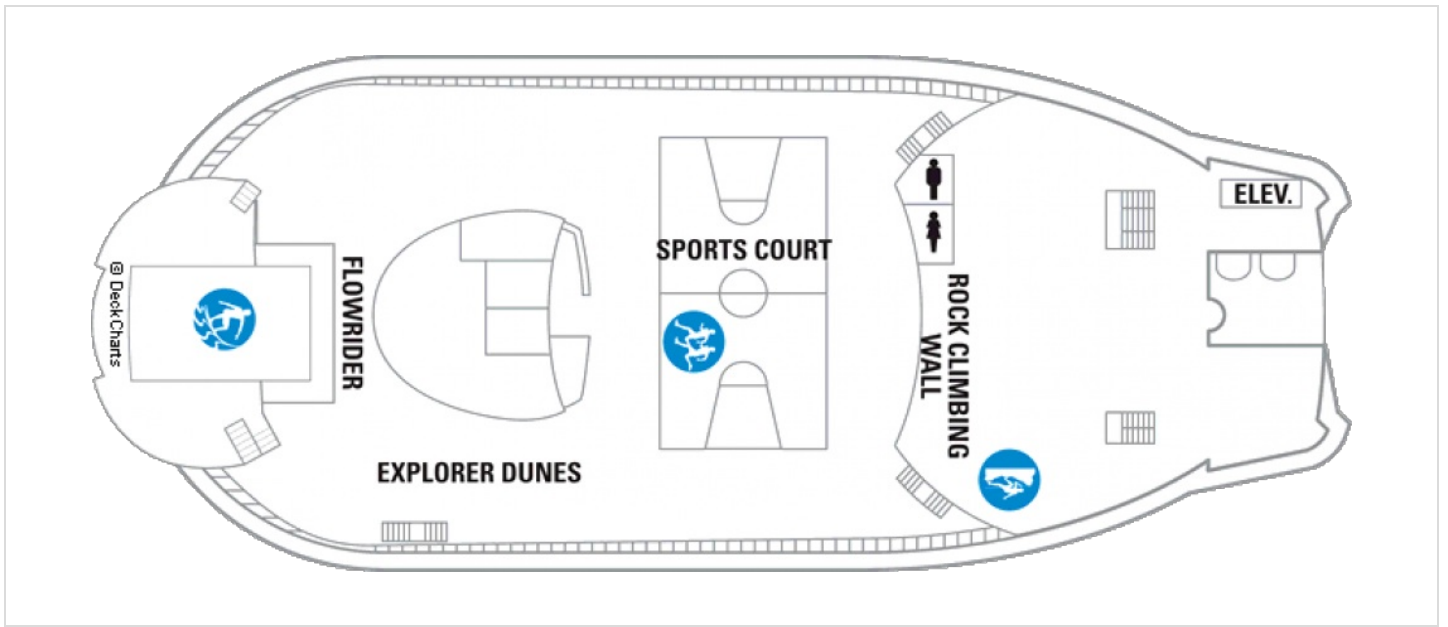

Палуба 9

Палуба 13

Палуба 14