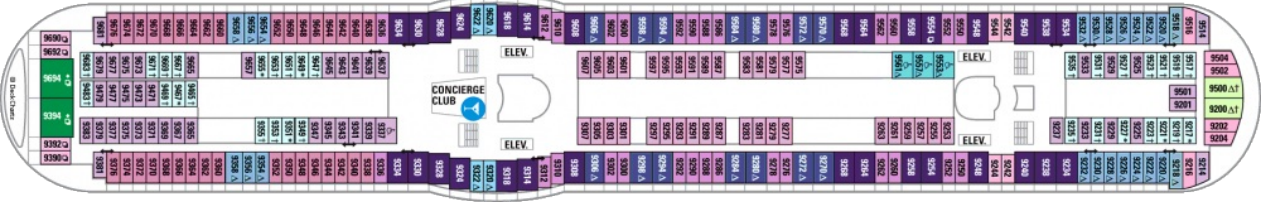

Площ: 124.12 кв. м; балкон: 24.72 кв. м
 Разположение: палуба 10
 Максимална заетост: 4-ма души

Палуби

Палуба 2

Палуба 3

Палуба 9

Палуба 10

Палуба 11

Палуба 12