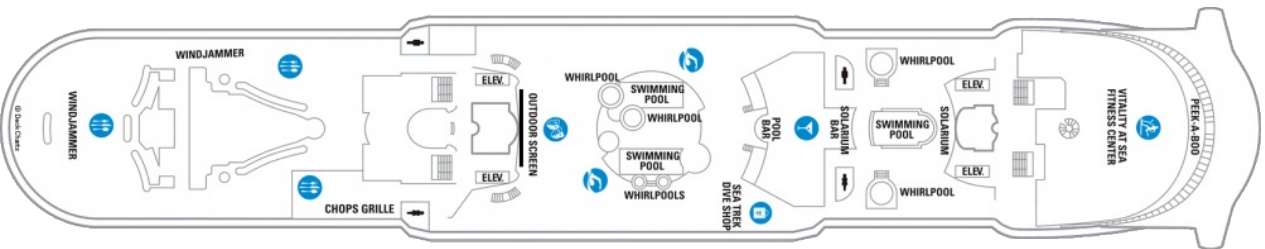

Площ: 124.12 кв. м; балкон: 24.72 кв. м
 Разположение: палуба 10
 Максимална заетост: 4-ма души

Палуби

Палуба 2

Палуба 3

Палуба 9

Палуба 10

Палуба 11

Палуба 12