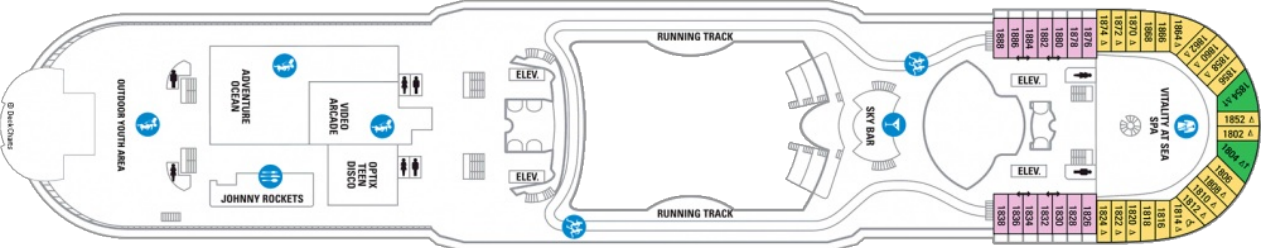

Площ: 124.12 кв. м; балкон: 24.72 кв. м
 Разположение: палуба 10
 Максимална заетост: 4-ма души

Палуби

Палуба 2

Палуба 3

Палуба 9

Палуба 10

Палуба 11

Палуба 12