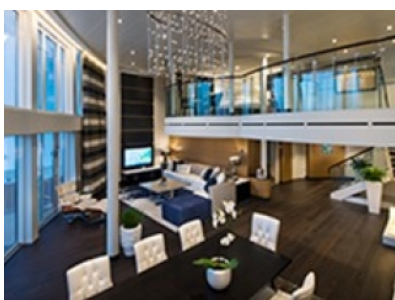

Снимката е илюстративна и не гарантира изгледа, обзавеждането и разположението на резервираната от вас каюта.

ROYAL LOFT SUITE - КРАЛСКИ АПАРТАМЕНТ - КАТЕГОРИЯ RL

Това са най-просторните и пищни апартаменти на борда и сред най-големите в открито море. Намират се на последната палуба на борда и луксозно заемат два етажа.

На първия етаж са разположени един вътрешен и един открит хол, библиотека, просторен балкон с джакузи и място за забавления, мокър бар. Там има още едно по-малко спално помещение с баня. На горния се намира голямата спалня с две легла, които по желание могат да се съберат в двойно легло и просторна луксозна баня. Леглото в огромната спалнята е с екстраголеми размери (king size), банята е достатъчно широка, за да побере джакузи и отделна душ кабина. Кралските апартаменти разполагат с просторна всекидневна с кухненски бокс, мокър бар, кухненски килер и разтегаем диван двоен диван. Зад френските прозорци, заграждащи кралските апартаменти, ще намерите тераса с джакузи и веранда с шезлонги и масичка.

Към грандиозните удобства подобаващи на апартамент от този ранк, добавете вградена стерео система, плоскоекранен телевизор с DVD/CD система, пиано, климатик, минибар, сейф, плоскоекранен телевизор, радио, телефон, сешоар.

Специални услуги за гости, настанени в тази категория са: приоритена регистрация и качване и слизане от борда на кораба, безплатно доставяне на багажа до каютата, включване във VIP клуба на кораба, гарантиращ ексклузивни услуги като свободен достъп до VIP зоната на кораба, VIP места за театралните представления (според наличността), луксозни СПА халати, играчки за децата и личен асистент.

Площ: 104 кв. м; балкон: 78.31 кв. м