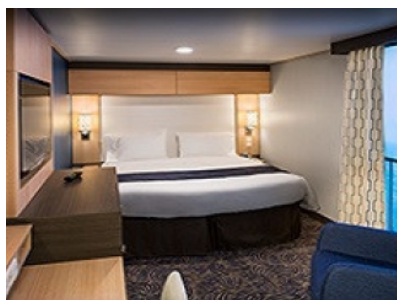

Каюти

CONNECTING INSIDE CABIN - КАТЕГОРИЯ C1

ОCEAN VIEW BALCONY - КАТЕГОРИЯ 2D

Каютите от тази категория са с балкон, оборудвани с две единични легла, които по заявка се събират в двойна спалня, баня с душ кабина и тоалетна, всекидневна, минибар, тоалетка с огледало, телевизор, минисейф, радио, телефон и сешоар.

Каютите от тази категория са с балкон, оборудвани с две единични легла, които по заявка се събират в двойна спалня, баня с душ кабина и тоалетна, всекидневна, минибар, тоалетка с огледало, телевизор, минисейф, радио, телефон и сешоар.

Снимката е илюстративна и не гарантира изгледа, обзавеждането и разположението на резервираната от вас каюта.

INTERIOR WITH VIRTUAL BALCONY - КАТЕГОРИЯ 1U

Стандартна вътрешна каюта, оборудвана с две легла, които по желание предварително могат да бъдат събрани в голямо двойно легло, луксозно спално бельо, баня с душ кабина и тоалетна, кът с мека мебел, гардероб, минибар, тоалетка с огледало, телевизор, минисейф, радио, сешоар и телефон.

Голяма вътрешна каюта, оборудвана с две единични легла, които по желание предварително могат да бъдат събрани в голямо двойно легло, луксозно спално бельо, баня с душ кабина и тоалетна, кът с мека мебел, гардероб, минибар, тоалетка с огледало, телевизор, минисейф, радио, сешоар и телефон.