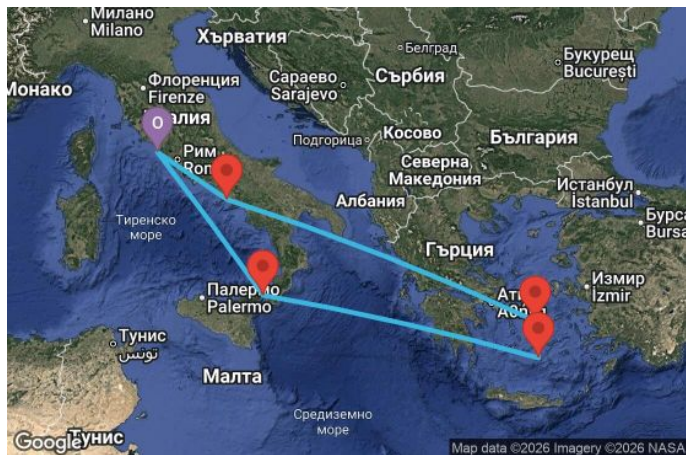

00
00
00
00

7 дни Италия, Гърция - OY07M831

Картата е само за обща ориентация. Координатите са приблизителни и не целят да покажат точната локация на кораба.

Легенда: "А" - начална точка; "В" - крайна точка; "О" - начална и крайна точка

Маршрут

ДЕН	ТОЧКА	ДЪРЖАВА	ПРИСТИГАНЕ	ТРЪГВАНЕ
1	Рим (порт Чивитавекия) ▼	Италия	-	16:00
2	Месина ▼	Италия	10:00	21:00
3	В открито море ▼		-	-
4	В открито море ▼		00:00	07:00
4	Санторини ▼	Гърция	07:00	22:00
4	В открито море ▼		22:00	-
5	Миконос ▼	Гърция	07:00	17:00
6	В открито море ▼		-	-

	ДЕН	ТОЧКА	ДЪРЖАВА	ПРИСТИГАНЕ	ТРЪГВАНЕ
	7	Неапол ▼	Италия	07:00	18:00
	8	Рим (порт Чивитавекия) ▼	Италия	05:00	00:00

Какво включва цената?

Цената включва:

Всички цени, посочени към маршрутите на Royal Caribbean са за човек, настанен в двойна каюта от избраната категория за целия круиз и включват: