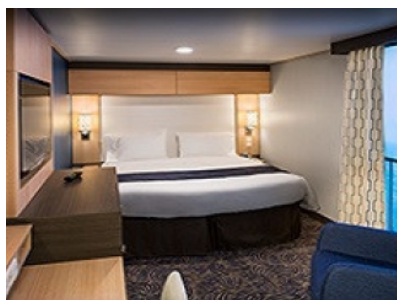

Каюти

SPA LARGE BALCONY - КАТЕГОРИЯ SB

ОCEAN VIEW BALCONY - КАТЕГОРИЯ 3D

Каютите от тази категория са с балкон, оборудвани с две единични легла, които по заявка се събират в двойна спалня, баня с душ кабина и тоалетна, всекидневна, минибар, тоалетка с огледало, телевизор, минисейф, радио, телефон и сешоар.

3V

1V

ZQ

YQ

XQ

OCEAN VIEW BALCONY - КАТЕГОРИЯ 1D

Каютите от тази категория са с балкон, оборудвани с две единични легла, които по заявка се събират в двойна спалня, баня с душ кабина и тоалетна, всекидневна, минибар, тоалетка с огледало, телевизор, минисейф, радио, телефон и сешоар.

Снимката е илюстративна и не гарантира изгледа, обзавеждането и разположението на резервираната от вас каюта.

INTERIOR WITH VIRTUAL BALCONY - КАТЕГОРИЯ 1U

Стандартна вътрешна каюта, оборудвана с две легла, които по желание предварително могат да бъдат събрани в голямо двойно легло, луксозно спално бельо, баня с душ кабина и тоалетна, кът с мека мебел, гардероб, минибар, тоалетка с огледало, телевизор, минисейф, радио, сешоар и телефон.

Голяма вътрешна каюта, оборудвана с две единични легла, които по желание предварително могат да бъдат събрани в голямо двойно легло, луксозно спално бельо, баня с душ кабина и тоалетна, кът с мека мебел, гардероб, минибар, тоалетка с огледало, телевизор, минисейф, радио, сешоар и телефон.