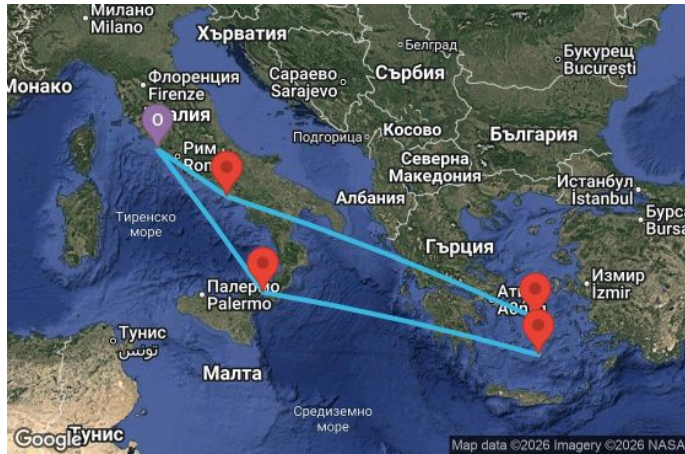

7 дни Италия, Гърция - OY07M831

Картата е само за обща ориентация. Координатите са приблизителни и не целят да покажат точната локация на кораба.

Легенда: "А" - начална точка; "В" - крайна точка; "О" - начална и крайна точка

Маршрут

ДЕН	ТОЧКА	ДЪРЖАВА	ПРИСТИГАНЕ	ТРЪГВАНЕ
1	Рим (порт Чивитавекия) ▼	Италия	-	16:00
2	Месина ▼	Италия	10:00	21:00
3	В открито море ▼		-	-
4	Санторини ▼	Гърция	07:00	22:00
5	Миконос ▼	Гърция	07:00	17:00
6	В открито море ▼		-	-
7	Неапол ▼	Италия	07:00	18:00
8	Рим (порт Чивитавекия) ▼	Италия	05:00	00:00