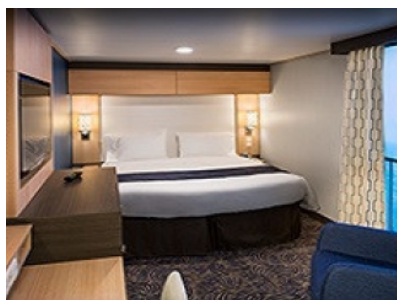

Снимката е илюстративна и не гарантира изгледа, обзавеждането и разположението на резервираната от вас каюта.

INTERIOR WITH VIRTUAL BALCONY - КАТЕГОРИЯ 1U

Стандартна вътрешна каюта, оборудвана с две легла, които по желание предварително могат да бъдат събрани в голямо двойно легло, луксозно спално бельо, баня с душ кабина и тоалетна, кът с мека мебел, гардероб, минибар, тоалетка с огледало, телевизор, минисейф, радио, сешоар и телефон.

Площ: 14 кв.м

Разположение: на палуби 7, 8, 9, 10, 11, 12, 14