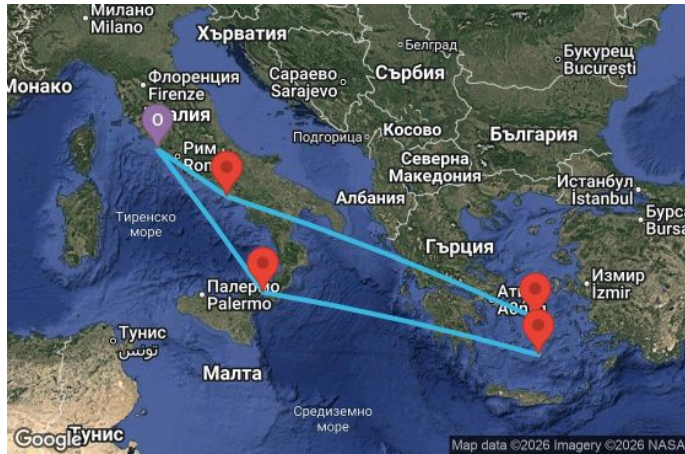

7 дни Италия, Гърция - OY07M832

Картата е само за обща ориентация. Координатите са приблизителни и не целят да покажат точната локация на кораба.

Легенда: "А" - начална точка; "В" - крайна точка; "О" - начална и крайна точка

Маршрут

ДЕН	ТОЧКА	ДЪРЖАВА	ПРИСТИГАНЕ	ТРЪГВАНЕ
1	Рим (порт Чивитавекия) ▼	Италия	-	16:00
2	Месина ▼	Италия	10:00	21:00
3	В открито море ▼		-	-
4	Санторини ▼	Гърция	07:00	22:00
5	Миконос ▼	Гърция	07:00	17:00
6	В открито море ▼		-	-
7	Неапол ▼	Италия	07:00	18:00
8	Рим (порт Чивитавекия) ▼	Италия	05:00	00:00