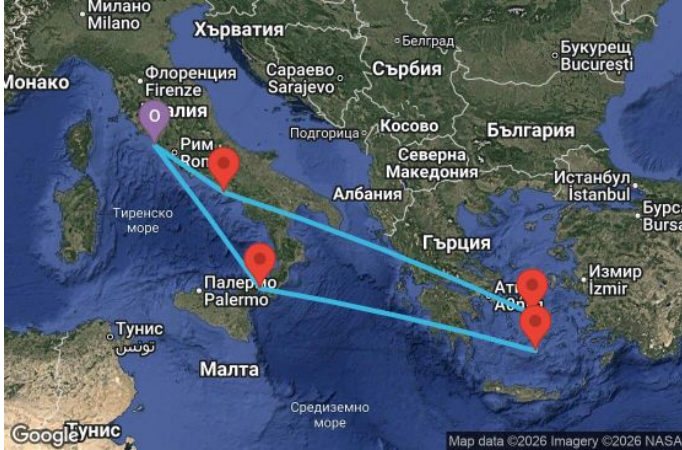

7 дни Италия, Гърция - OY07M832

Картата е само за обща ориентация. Координатите са приблизителни и не целят да покажат точната локация на кораба.

Легенда: "А" - начална точка; "В" - крайна точка; "О" - начална и крайна точка

Маршрут

ДЕН	ТОЧКА	ДЪРЖАВА	ПРИСТИГАНЕ	ТРЪГВАНЕ
1	Рим (порт Чивитавекия) ▼	Италия	-	16:00
2	Месина ▼	Италия	10:00	21:00
3	В открито море ▼		-	-
4	Санторини ▼	Гърция	07:00	22:00
5	Миконос ▼	Гърция	07:00	17:00
6	В открито море ▼		-	-
7	Неапол ▼	Италия	07:00	18:00
8	Рим (порт Чивитавекия) ▼	Италия	05:00	00:00