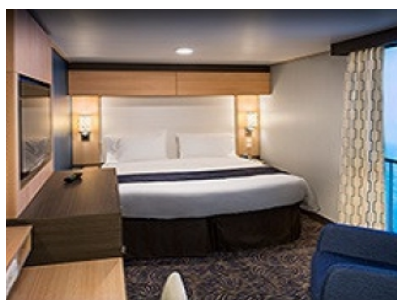

OWNER'S LOFT SUITE W/BALCONY - ЛУКСОЗЕН АПАРТАМЕНТ - КАТЕГОРИЯ OL

Луксозен апартамент на два етажа, с тераса. Разполага с две единични легла, които по заявка се събират в двойна спалня, френски прозорци, баня с вана, душ кабина и тоалетна, гардероб-стая, всекидневна с мека мебел и висока маса със столове, тоалетка с огледало, минибар, сейф, плоскоекранен телевизор, радио, телефон, сешоар.

Специални услуги за гости, настанени в тази категория са: приоритена регистрация и качване и слизане от борда на кораба, безплатно доставяне на багажа до каютата, включване във VIP клуба на кораба, гарантиращ ексклузивни услуги като свободен достъп до VIP зоната на кораба, VIP места за театралните представления (според наличността), луксозни СПА халати, играчки за децата и личен асистент.

Площ: 152 кв. м; балкон: 38,5 кв. м

Снимката е илюстративна и не гарантира изгледа, обзавеждането и разположението на резервираната от вас каюта.

INTERIOR GUARANTEE – КАТЕГОРИЯ ZI

Категория вътрешна каюта, която не позволява избор на местоположение и номер на каютата. Гарантирано каютите от тази категория са оборудвани с две единични легла, които по заявка се събират в двойна спалня, луксозно спално бельо, баня с душ кабина и тоалетна, кът с мека мебел, гардероб, минибар, тоалетка с огледало, телевизор, минисейф, радио, телефон и сешоар.

Площ: от 14.12 кв. м. – 15.07 кв. м

Разположение: определя се на по-късен етап