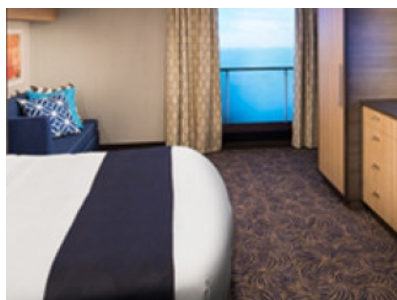

Снимката е илюстративна и не гарантира изгледа, обзавеждането и разположението на резервираната от вас каюта.

STUDIO INTERIOR - КАТЕГОРИЯ 2W