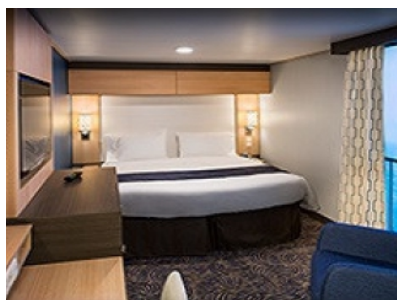

Снимката е илюстративна и не гарантира изгледа, обзавеждането и разположението на резервираната от вас каюта.

INTERIOR WITH VIRTUAL BALCONY - КАТЕГОРИЯ 2U

Голяма вътрешна каюта, оборудвана с две единични легла, които по желание предварително могат да бъдат събрани в голямо двойно легло, луксозно спално бельо, баня с душ кабина и тоалетна, кът с мека мебел, гардероб, минибар, тоалетка с огледало, телевизор, минисейф, радио, сешоар и телефон.

Площ: 14 – 16 кв.м