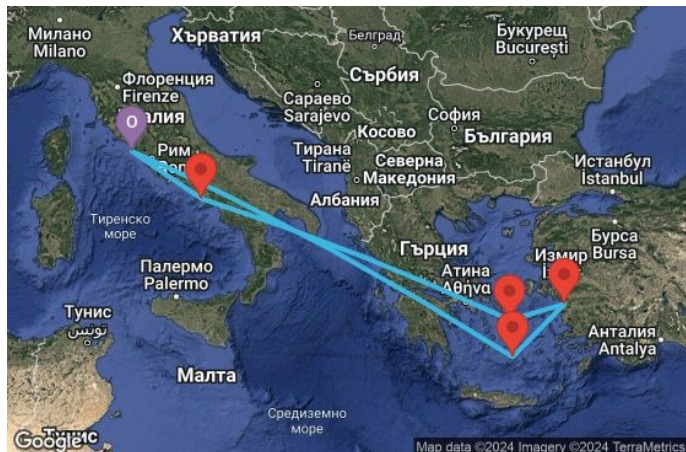

# 7 дни Италия, Гърция, Турция - 07M830

Картата е само за обща ориентация. Координатите са приблизителни и не целят да покажат точната локация на кораба.

Легенда: "А" - начална точка; "В" - крайна точка; "О" - начална и крайна точка