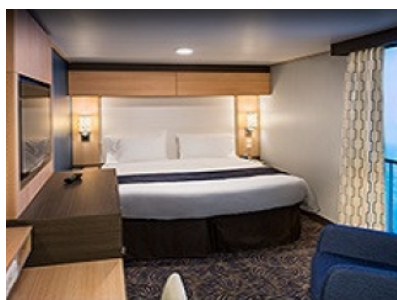

Каюти

SPA LARGE BALCONY - КАТЕГОРИЯ SB

OCEAN VIEW BALCONY - КАТЕГОРИЯ 3D

Каютите от тази категория са с балкон, оборудвани с две единични легла, които по заявка се събират в двойна спалня, баня с душ кабина и тоалетна, всекидневна, минибар, тоалетка с огледало, телевизор, минисейф, радио, телефон и сешоар.

3V

1V

ZQ

YQ

XQ

OCEAN VIEW BALCONY - КАТЕГОРИЯ 1D

Каютите от тази категория са с балкон, оборудвани с две единични легла, които по заявка се събират в двойна спалня, баня с душ кабина и тоалетна, всекидневна, минибар, тоалетка с огледало, телевизор, минисейф, радио, телефон и сешоар.

Снимката е илюстративна и не гарантира изгледа, обзавеждането и разположението на резервираната от вас каюта.

INTERIOR WITH VIRTUAL BALCONY - КАТЕГОРИЯ 1U

Стандартна вътрешна каюта, оборудвана с две легла, които по желание предварително могат да бъдат събрани в голямо двойно легло, луксозно спално бельо, баня с душ кабина и тоалетна, кът с мека мебел, гардероб, минибар, тоалетка с огледало, телевизор, минисейф, радио, сешоар и телефон.

Голяма вътрешна каюта, оборудвана с две единични легла, които по желание предварително могат да бъдат събрани в голямо двойно легло, луксозно спално бельо, баня с душ кабина и тоалетна, кът с мека мебел, гардероб, минибар, тоалетка с огледало, телевизор, минисейф, радио, сешоар и телефон.