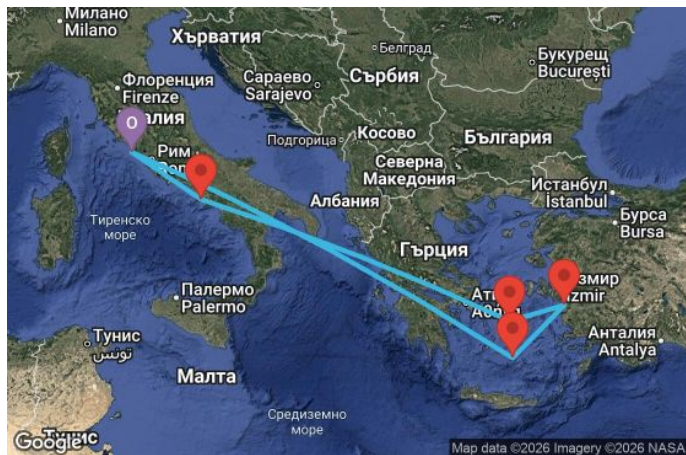

00
00
00
00

7 дни Италия, Гърция, Турция - OY07M830

Картата е само за обща ориентация. Координатите са приблизителни и не целят да покажат точната локация на кораба.

Легенда: "А" - начална точка; "В" - крайна точка; "О" - начална и крайна точка

Маршрут

	ДЕН	ТОЧКА	ДЪРЖАВА	ПРИСТИГАНЕ	ТРЪГВАНЕ
	1	Рим (порт Чивитавекия) ▼	Италия	-	16:00
	2	В открито море ▼		-	-
	3	В открито море ▼		00:00	10:00
	3	Санторини ▼	Гърция	10:00	23:00
	3	В открито море ▼		23:00	-
	4	Кушадасъ (Ефес) ▼	Турция	09:00	19:00
	5	Миконос ▼	Гърция	07:00	17:00
	6	В открито море ▼		-	-
	7	Неапол ▼	Италия	07:00	18:00