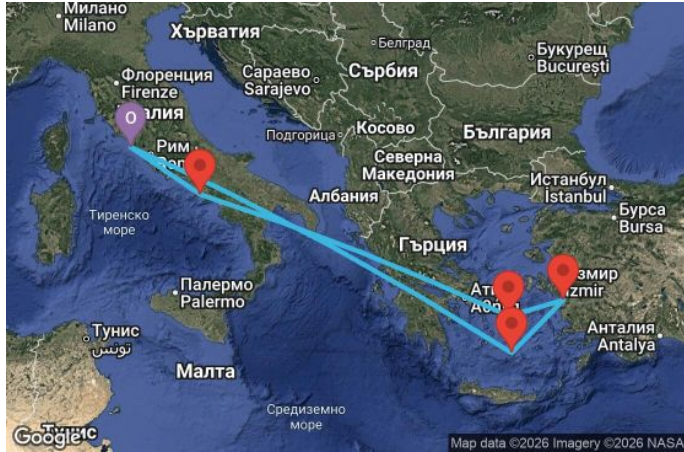

7 дни Италия, Гърция, Турция - OY07M830

Картата е само за обща ориентация. Координатите са приблизителни и не целят да покажат точната локация на кораба.

Легенда: "А" - начална точка; "В" - крайна точка; "О" - начална и крайна точка

Маршрут

ДЕН	ТОЧКА	ДЪРЖАВА	ПРИСТИГАНЕ	ТРЪГВАНЕ
	1 Рим (порт Чивитавекия) ▼	Италия	-	16:00
	2 В открито море ▼		-	-
	3 Санторини ▼	Гърция	10:00	23:00
	4 Кушадасъ (Ефес) ▼	Турция	09:00	19:00
	5 Миконос ▼	Гърция	07:00	17:00
	6 В открито море ▼		-	-
	7 Неапол ▼	Италия	07:00	18:00
	8 Рим (порт Чивитавекия) ▼	Италия	05:00	00:00