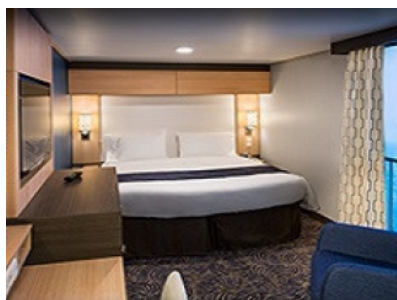

JUNIOR SUITE – МАЛЪК АПАРТАМЕНТ, КАТЕГОРИЯ J4

Малък апартамент с индивидуален балкон. Разполага с две легла, които по желание могат предварително да се съберат в двойна спалня, луксозно спално бельо, френски прозорци, баня с вана или душкабина, тоалетна, халати, гардероб, всекидневна с мека мебел, тоалетка с огледало, минибар, сейф, плоскоекранен телевизор, радио, телефон, сешоар.

Специални услуги за гости, настанени в тази категория са: личен стюард, халати за ползване на борда и специални удобства и козметика в банята.

Площ: 26.66 кв. м; балкон: 7.43 кв. м

OWNER'S LOFT SUITE W/BALCONY - ЛУКСОЗЕН АПАРТАМЕНТ - КАТЕГОРИЯ O1

Луксозен апартамент на два етажа, с тераса. Разполага с две единични легла, които по заявка се събират в двойна спалня, френски прозорци, баня с вана, душ кабина и тоалетна, гардероб-стая, всекидневна с мека мебел и висока маса със столове, тоалетка с огледало, минибар, сейф, плоскоекранен телевизор, радио, телефон, сешоар.

Специални услуги за гости, настанени в тази категория са: приоритена регистрация и качване и слизане от борда на кораба, безплатно доставяне на багажа до каютата, включване във VIP клуба на кораба, гарантиращ ексклузивни услуги като свободен достъп до VIP зоната на кораба, VIP места за театралните представления (според наличността), луксозни СПА халати, играчки за децата и личен асистент.

Площ: 152 кв. м; балкон: 38,5 кв. м

Снимката е илюстративна и не гарантира изгледа, обзавеждането и разположението на резервираната от вас каюта.

INTERIOR GUARANTEE – КАТЕГОРИЯ Z1

Категория вътрешна каюта, която не позволява избор на местоположение и номер на каютата. Гарантирано каютите от тази категория са оборудвани с две единични легла, които по заявка се събират в двойна спалня, луксозно спално бельо, баня с душ кабина и тоалетна, кът с мека мебел, гардероб, минибар, тоалетка с огледало, телевизор, минисейф, радио, телефон и сешоар.

Площ: от 14.12 кв. м. – 15.07 кв. м

Разположение: определя се на по-късен етап