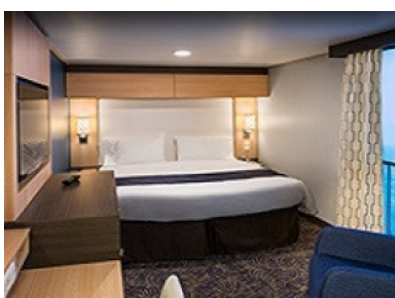

Снимката е илюстративна и не гарантира изгледа, обзавеждането и разположението на резервираната от вас каюта.

INTERIOR WITH VIRTUAL BALCONY - КАТЕГОРИЯ 2U

Голяма вътрешна каюта, оборудвана с две единични легла, които по желание предварително могат да бъдат събрани в голямо двойно легло, луксозно спално бельо, баня с душ кабина и тоалетна, кът с мека мебел, гардероб, минибар, тоалетка с огледало, телевизор, минисейф, радио, сешоар и телефон.

Площ: 14 – 16 кв.м