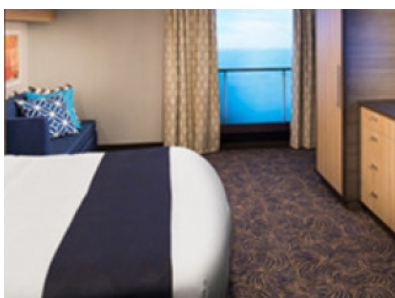

Снимката е илюстративна и не гарантира изгледа, обзавеждането и разположението на резервираната от вас каюта.

STUDIO INTERIOR - КАТЕГОРИЯ 2W