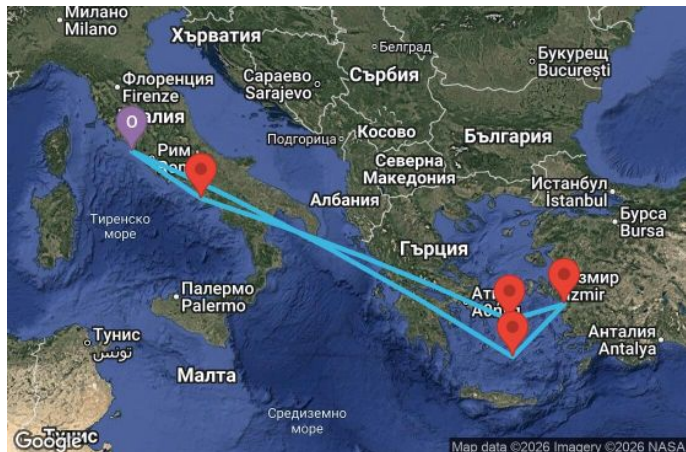

7 дни Италия, Гърция, Турция - OY07M869

Картата е само за обща ориентация. Координатите са приблизителни и не целят да покажат точната локация на кораба.

Легенда: "А" - начална точка; "В" - крайна точка; "О" - начална и крайна точка

Маршрут

ДЕН	ТОЧКА	ДЪРЖАВА	ПРИСТИГАНЕ	ТРЪГВАНЕ
1	Рим (порт Чивитавекия) ▼	Италия	-	15:00
2	В открито море ▼		-	-
3	Санторини ▼	Гърция	09:00	23:00

	ДЕН	ТОЧКА	ДЪРЖАВА	ПРИСТИГАНЕ	ТРЪГВАНЕ
	4	Кушадасъ (Ефес) ▼	Турция	09:00	19:00
	5	Миконос ▼	Гърция	07:00	17:00
	6	В открито море ▼		-	-
	7	Неапол ▼	Италия	07:00	18:00
	8	Рим (порт Чивитавекия) ▼	Италия	05:00	00:00