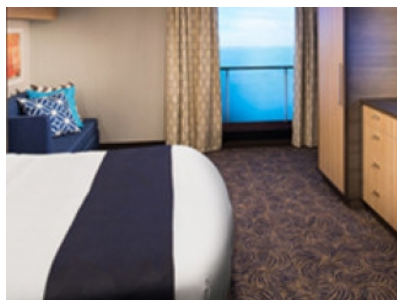

Снимката е илюстративна и не гарантира изгледа, обзавеждането и разположението на резервираната от вас каюта.

STUDIO INTERIOR - КАТЕГОРИЯ 2W