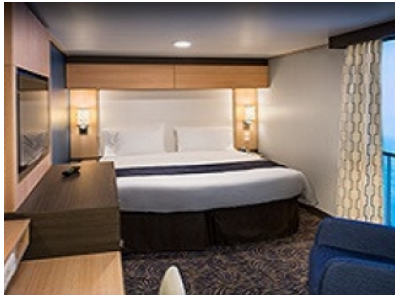

Снимката е илюстративна и не гарантира изгледа, обзавеждането и разположението на резервираната от вас каюта.

INTERIOR GUARANTEE – КАТЕГОРИЯ ZI

Категория вътрешна каюта, която не позволява избор на местоположение и номер на каютата. Гарантирано каютите от тази категория са оборудвани с две единични легла, които по заявка се събират в двойна спалня, луксозно спално бельо, баня с душ кабина и тоалетна, кът с мека мебел, гардероб, минибар, тоалетка с огледало, телевизор, минисейф, радио, телефон и сешоар.

Площ: от 14.12 кв. м. – 15.07 кв. м

Разположение: определя се на по-късен етап