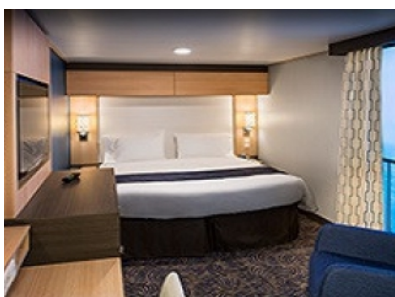

Каютите от тази категория са с балкон, оборудвани с две единични легла, които по заявка се събират в двойна спалня, баня с душ кабина и тоалетна, всекидневна, минибар, тоалетка с огледало, телевизор, минисейф, радио, телефон и сешоар.

INTERIOR GUARANTEE – КАТЕГОРИЯ ZI

Категория вътрешна каюта, която не позволява избор на местоположение и номер на каютата. Гарантирано каютите от тази категория са оборудвани с две единични легла, които по заявка се събират в двойна спалня, луксозно спално бельо, баня с душ кабина и тоалетна, кът с мека мебел, гардероб, минибар, тоалетка с огледало, телевизор, минисейф, радио, телефон и сешоар.

Снимката е илюстративна и не гарантира изгледа, обзавеждането и разположението на резервираната от вас каюта.

INTERIOR WITH VIRTUAL BALCONY - КАТЕГОРИЯ 1U

Стандартна вътрешна каюта, оборудвана с две легла, които по желание предварително могат да бъдат събрани в голямо двойно легло, луксозно спално бельо, баня с душ кабина и тоалетна, кът с мека мебел, гардероб, минибар, тоалетка с огледало, телевизор, минисейф, радио, сешоар и телефон.

Голяма вътрешна каюта, оборудвана с две единични легла, които по желание предварително могат да бъдат събрани в голямо двойно легло, луксозно спално бельо, баня с душ кабина и тоалетна, кът с мека мебел, гардероб, минибар, тоалетка с огледало, телевизор, минисейф, радио, сешоар и телефон.