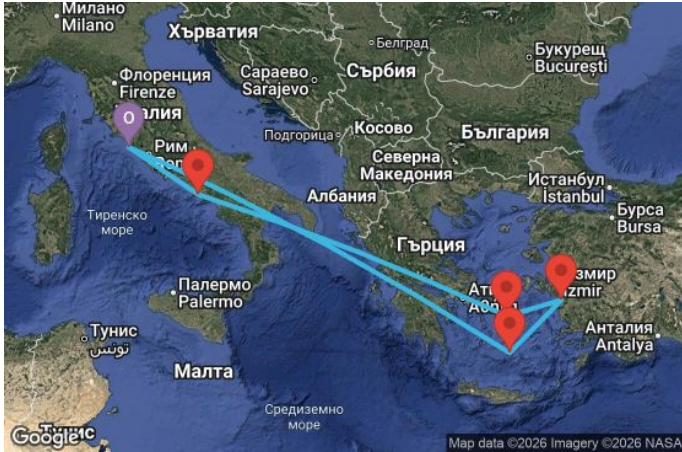

7 дни Италия, Гърция, Турция - OY07M869

Картата е само за обща ориентация. Координатите са приблизителни и не целят да покажат точната локация на кораба.

Легенда: "А" - начална точка; "В" - крайна точка; "О" - начална и крайна точка

Маршрут

ДЕН	ТОЧКА	ДЪРЖАВА	ПРИСТИГАНЕ	ТРЪГВАНЕ
1	Рим (порт Чивитавекия) ▼	Италия	-	15:00

	ДЕН	ТОЧКА	ДЪРЖАВА	ПРИСТИГАНЕ	ТРЪГВАНЕ
	2	В открито море ▼		-	-
	3	Санторини ▼	Гърция	09:00	23:00
	4	Кушадасъ (Ефес) ▼	Турция	09:00	19:00
	5	Миконос ▼	Гърция	07:00	17:00
	6	В открито море ▼		-	-
	7	Неапол ▼	Италия	07:00	18:00
	8	Рим (порт Чивитавекия) ▼	Италия	05:00	00:00