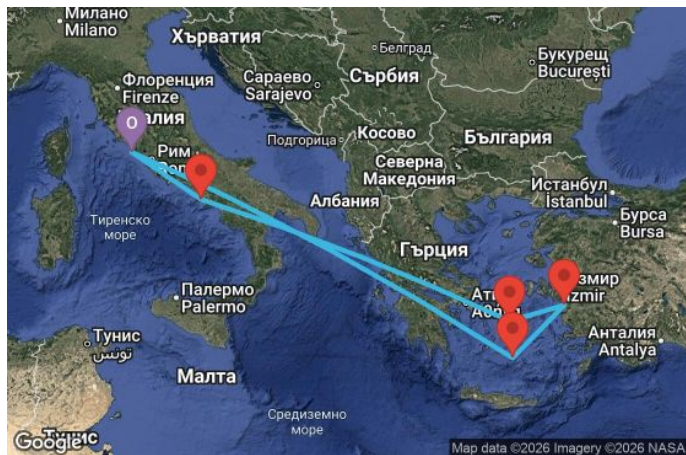

00
00
00
00

7 дни Италия, Гърция, Турция - OY07M869

Картата е само за обща ориентация. Координатите са приблизителни и не целят да покажат точната локация на кораба.

Легенда: "А" - начална точка; "В" - крайна точка; "О" - начална и крайна точка

Маршрут

ДЕН	ТОЧКА	ДЪРЖАВА	ПРИСТИГАНЕ	ТРЪГВАНЕ
1	Рим (порт Чивитавекия) ▼	Италия	-	15:00
2	В открито море ▼		-	-
3	Санторини ▼	Гърция	09:00	23:00

	ДЕН	ТОЧКА	ДЪРЖАВА	ПРИСТИГАНЕ	ТРЪГВАНЕ
	4	Кушадасъ (Ефес) ▼	Турция	09:00	19:00
	5	Миконос ▼	Гърция	07:00	17:00
	6	В открито море ▼		-	-
	7	Неапол ▼	Италия	07:00	18:00
	8	Рим (порт Чивитавекия) ▼	Италия	05:00	00:00