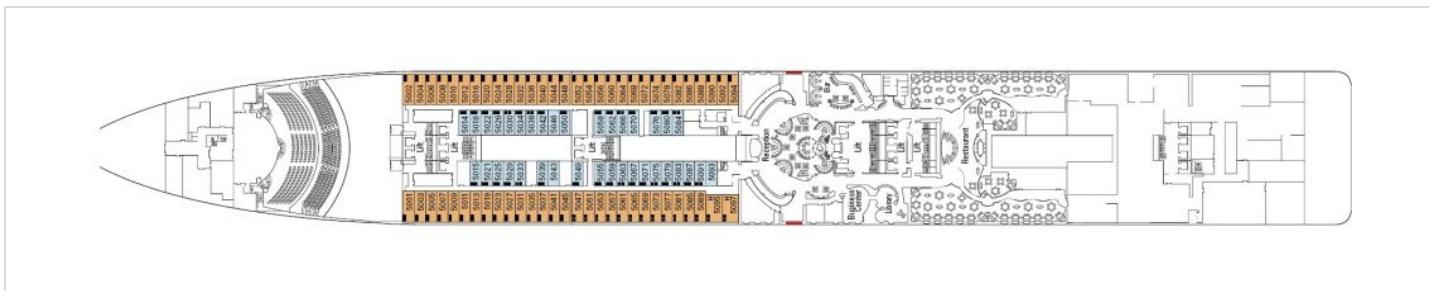

Палуби

Палуба 5 Saturno

Най-долната пътническа палуба на кораба, на Saturno са разположени каюти от категории 01 – вътрешна и 04 – външна и публичните зони:

- Рецепция
- Бар Divina
- Ресторант The Black Crab
- Интернет кафе