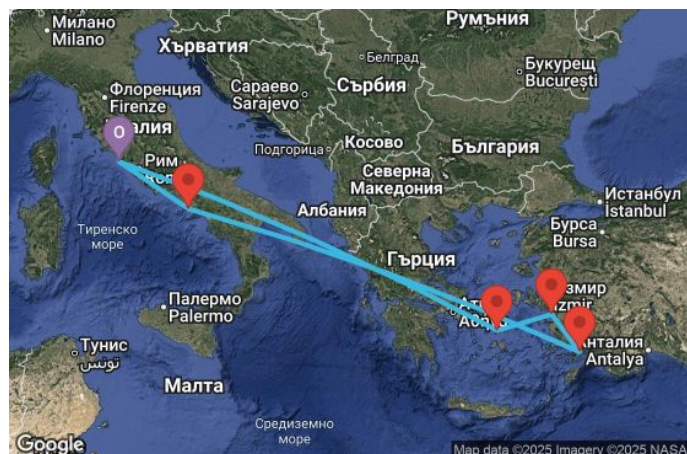

7 дни Италия, Гърция, Турция

Картата е само за обща ориентация. Координатите са приблизителни и не целят да покажат точната локация на кораба.

Легенда: "А" - начална точка; "В" - крайна точка; "О" - начална и крайна точка