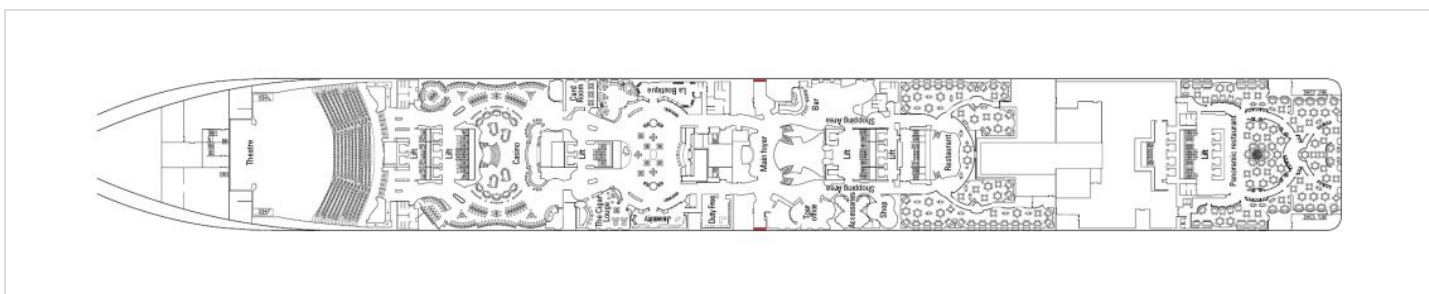

Палуба 6 Zeus

Палуба, разполагаща само с публични зони:

- театър Pantheon – долна част
- ресторант The Black Crab
- ресторант Villa Rosa
- 4 бара: Gioiello, Piazza del Doge
- Безмитен магазин
- Бутик
- Казино Veneziano
- Административни офиси