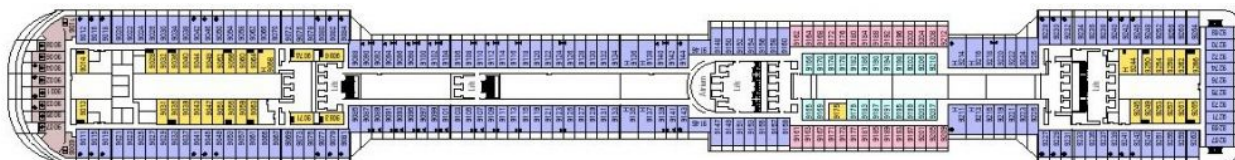

На палуба Minerva са разположени каюти с категории:

- 01 – вътрешна каюта
- 02 – вътрешна каюта
- 05 – външна каюта с прозорец
- 06 – външна каюта с балкон
- 08 – външна каюта с балкон
- 13 – малък апартамент с външна веранда Aurea Suite

Палуба 10 Giunone