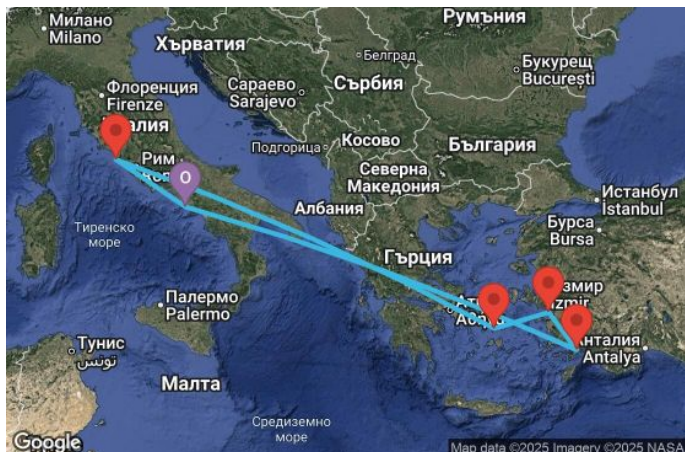

7 дни Италия, Гърция, Турция

Картата е само за обща ориентация. Координатите са приблизителни и не целят да покажат точната локация на кораба.

Легенда: "А" - начална точка; "В" - крайна точка; "О" - начална и крайна точка