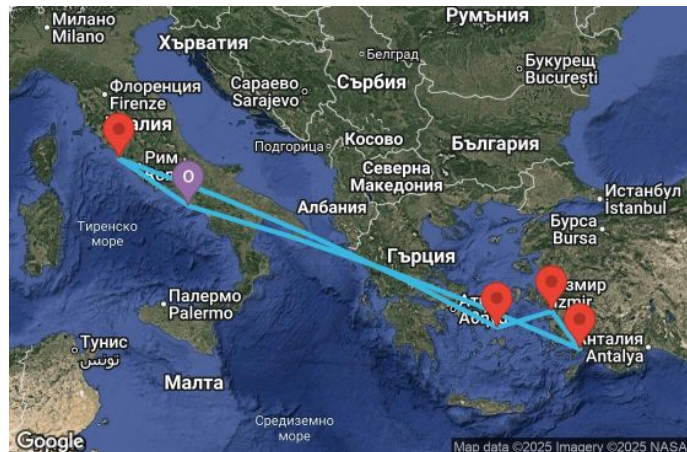

7 дни Италия, Гърция, Турция - UXUV

КРУИЗНА КОМПАНИЯ: **MSC**
КОРАБ: **MSC DIVINA** ⚓⚓⚓⚓⚓

Картата е само за обща ориентация. Координатите са приблизителни и не целят да покажат точната локация на кораба.

Легенда: "А" - начална точка; "В" - крайна точка; "О" - начална и крайна точка

ЦЕНИ

Офертата за този круиз е изтекла, но може да потърсите друг подходящ за вас круиз в нашите над 2000 актуални оферти

ВИЖ ВСИЧКИ ОФЕРТИ

Маршрут

	ДЕН	ТОЧКА	ДЪРЖАВА	ПРИСТИГАНЕ	ТРЪГВАНЕ
	1	Неапол	Италия	-	20:00
	2	Рим (порт Чивитавекия)	Италия	07:00	17:00
	3	В открито море		-	-
	4	Миконос	Гърция	14:00	23:30
	5	Кушадасъ (Ефес)	Турция	09:00	18:00
	6	Мармарис	Турция	07:00	17:00
	7	В открито море		-	-
	8	Неапол	Италия	11:00	-