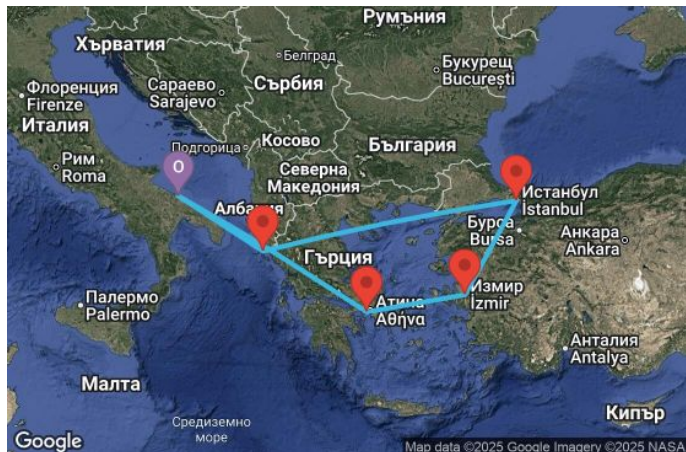

7 дни Италия, Гърция, Турция - UYLV

Картата е само за обща ориентация. Координатите са приблизителни и не целят да покажат точната локация на кораба.

Легенда: "А" - начална точка; "В" - крайна точка; "О" - начална и крайна точка

Маршрут

	ДЕН	ТОЧКА	ДЪРЖАВА	ПРИСТИГАНЕ	ТРЪГВАНЕ
	1	Бари ▼	Италия	-	19:00
	2	В открито море ▼		-	-
	3	Атина (Пирея) ▼	Гърция	07:00	17:00
	4	Измир ▼	Турция	07:00	16:00
	5	Истанбул ▼	Турция	09:00	20:00
	6	В открито море ▼		-	-
	7	Корфу ▼	Гърция	12:00	19:00
	8	Бари ▼	Италия	07:00	-