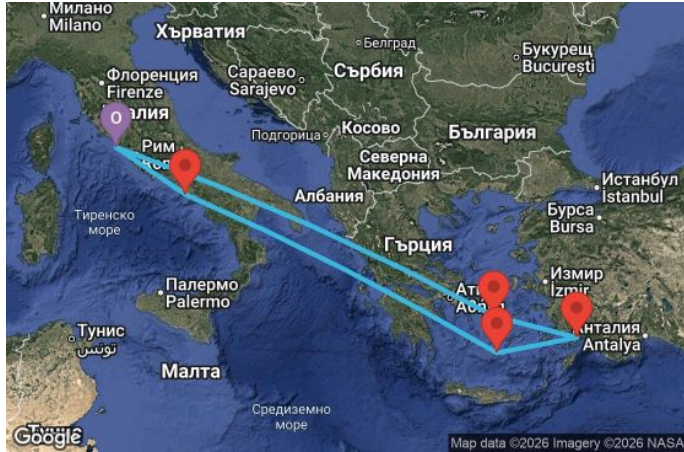

7 дни Италия, Гърция, Турция - UZMS

Картата е само за обща ориентация. Координатите са приблизителни и не целят да покажат точната локация на кораба.

Легенда: "А" - начална точка; "В" - крайна точка; "О" - начална и крайна точка