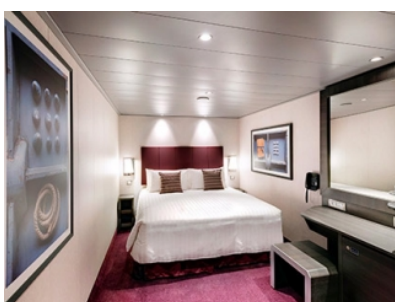

Снимката е илюстративна и не гарантира изгледа, обзавеждането и разположението на резервираната от вас каюта.

ВЪТРЕШНА КАЮТА JUNIOR - IM2

Вътрешна каюта с площ около 13 м², разположена на палуби 9 и 10, в тарифа FANTASTICA, която включва:

- обща спалня, която може да се превърне в две единични легла (при поискване);
- централна климатизация, просторен гардероб, баня с душ кабина, интерактивна телевизия, телефон, безжичен интернет достъп (срещу заплащане), мини бар, сейф;
- избор от най-добрите налични каюти;
- възможност за една безплатна промяна на резервацията;
- приоритет при избор на смяна за вечеря (според наличността);
- изобилен бюфет с разнообразие от национални кухни и гурме специалитети;
- безплатна закуска в каютата;
- шоу-спектакли в бродуейски стил;
- безплатно ползване на басейни, шезлонги, джакузита, фитнес, спортни съоръжения на открито и забавления на борда;
- специални събития за деца;
- 20% отстъпка при резервация на пакети за специализираните ресторанти;
- 50% отстъпка за фитнес с персонален инструктор (само за възрастни).