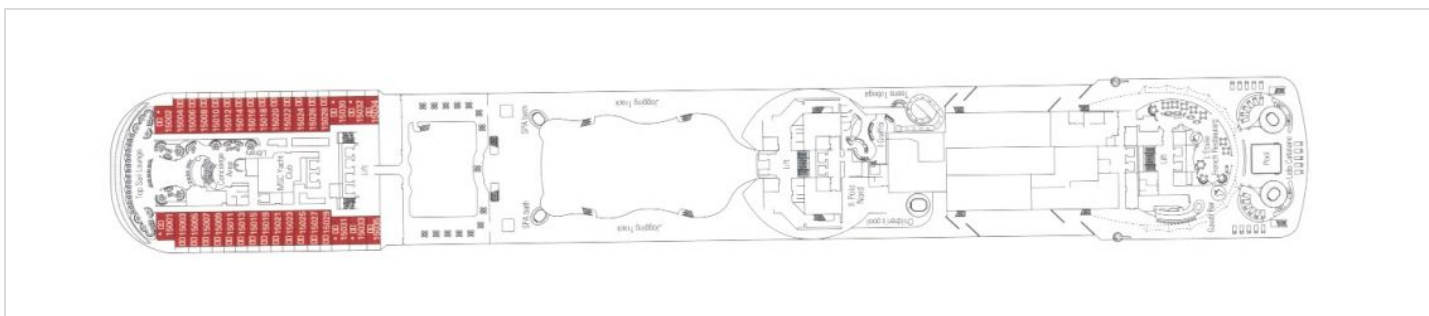

- аквапарк
- закрит басейн La Sirene
- спа център MSC Aurea
- кафетерия Manitou
- кафетерия Cabernet
- 3 бара: Poseidon, Tritone и La Sirene

Палуба 15 Mercurio

Горна палуба с луксозни апартаменти от категория YC 1, както и зони за спорт и развлечения: