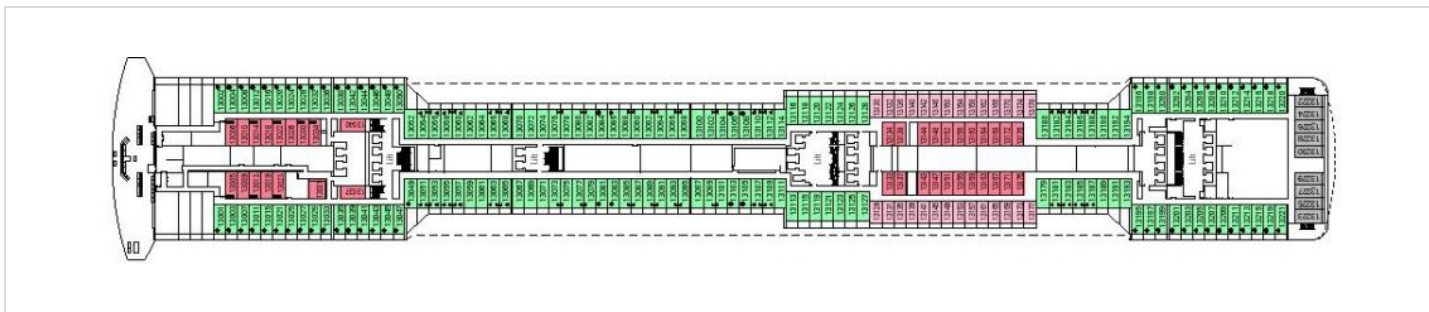

Палуба 13 Cupido