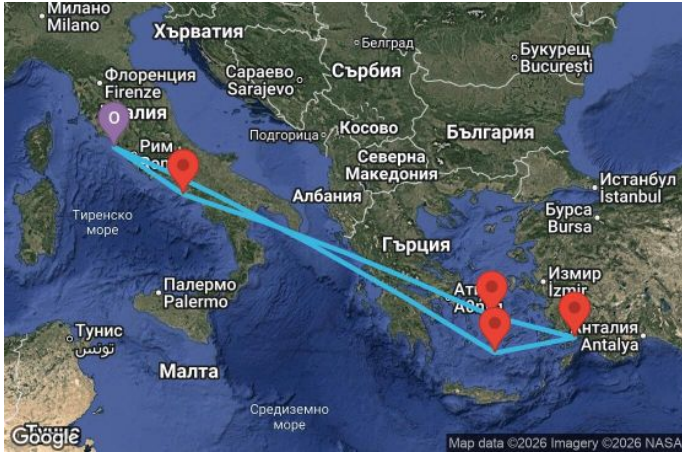

7 дни Италия, Гърция, Турция - UZMX

Картата е само за обща ориентация. Координатите са приблизителни и не целят да покажат точната локация на кораба.

Легенда: "А" - начална точка; "В" - крайна точка; "О" - начална и крайна точка

Маршрут

ДЕН	ТОЧКА	ДЪРЖАВА	ПРИСТИГАНЕ	ТРЪГВАНЕ
	1 Рим (порт Чивитавекия) ▼	Италия	-	17:00
	2 В открито море ▼		-	-
	3 Санторини ▼	Гърция	12:00	21:00
	4 Мармарис ▼	Турция	09:00	19:00
	5 Миконос ▼	Гърция	08:00	20:00
	6 В открито море ▼		-	-