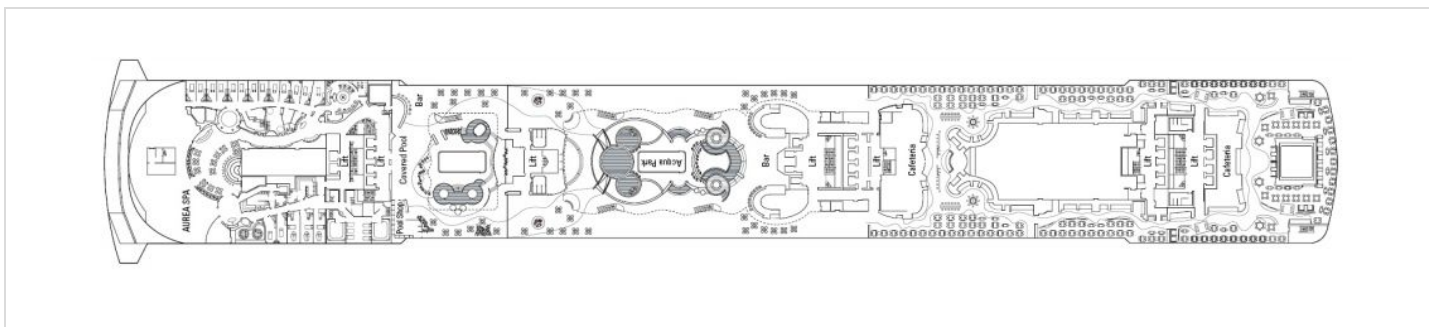

Палуба 14 Afrodite