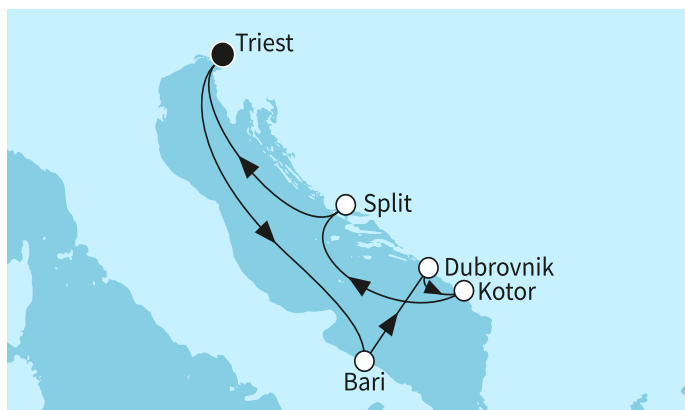

КРУИЗНА КОМПАНИЯ: TUI CRUISES - MEIN SCHIFF 
 КОРАБ: MEIN SCHIFF 4   

Картата е само за обща ориентация. Координатите са приблизителни и не целят да покажат точната локация на кораба.

Легенда: "А" - начална точка; "В" - крайна точка; "О" - начална и крайна точка

Маршрут

	ДЕН	ТОЧКА	ДЪРЖАВА	ПРИСТИГАНЕ	ТРЪГВАНЕ
	1	Триест ▼	Италия	-	22:00
	2	В открито море ▼		-	-
	3	Бари ▼	Италия	08:00	19:00
	4	Дубровник ▼	Хърватия	07:00	22:00
	5	Котор ▼	Черна гора	07:00	19:00
	6	Сплит ▼	Хърватия	08:00	19:00
	7	В открито море ▼		-	-
	8	Триест ▼	Италия	01:30	-