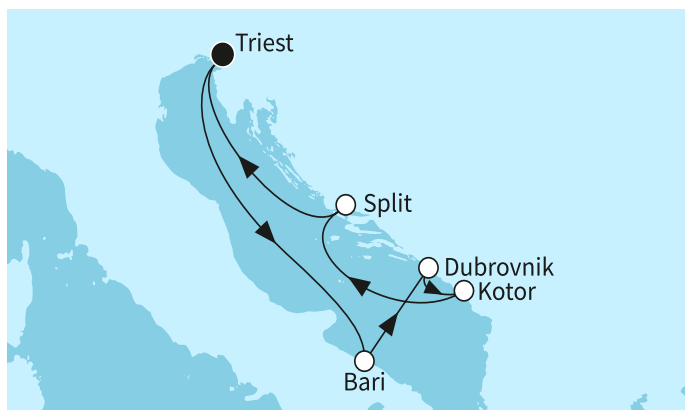

КРУИЗНА КОМПАНИЯ: **TUI CRUISES**
КОРАБ: **MEIN SCHIFF 4** ⚓⚓⚓⚓

Картата е само за обща ориентация. Координатите са приблизителни и не целят да покажат точната локация на кораба.

Легенда: "А" - начална точка; "В" - крайна точка; "О" - начална и крайна точка

Маршрут

	ДЕН	ТОЧКА	ДЪРЖАВА	ПРИСТИГАНЕ	ТРЪГВАНЕ
	1	Триест ▼	Италия	-	22:00
	2	В открито море ▼		-	-
	3	Бари ▼	Италия	08:00	19:00
	4	Дубровник ▼	Хърватия	07:00	22:00
	5	Котор ▼	Черна гора	07:00	18:00
	6	Сплит ▼	Хърватия	08:00	19:00
	7	В открито море ▼		-	-
	8	Триест ▼	Италия	04:30	-