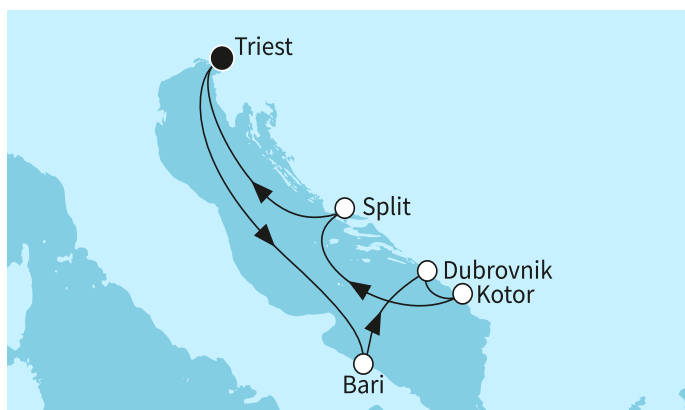

КРУИЗНА КОМПАНИЯ: **TUI CRUISES**
КОРАБ: **MEIN SCHIFF 4** ⚓⚓⚓⚓

Картата е само за обща ориентация. Координатите са приблизителни и не целят да покажат точната локация на кораба.

Легенда: "А" - начална точка; "В" - крайна точка; "О" - начална и крайна точка

Маршрут

	ДЕН	ТОЧКА	ДЪРЖАВА	ПРИСТИГАНЕ	ТРЪГВАНЕ
	1	Триест ▼	Италия	-	22:00
	2	В открито море ▼		-	-
	3	Бари ▼	Италия	08:00	19:00
	4	Дубровник ▼	Хърватия	07:00	22:00
	5	Котор ▼	Черна гора	07:00	18:00
	6	Сплит ▼	Хърватия	08:00	19:00
	7	В открито море ▼		-	-
	8	Триест ▼	Италия	04:30	-