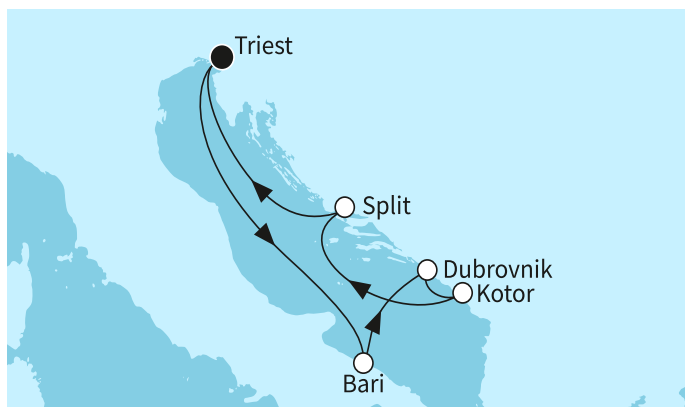

КРУИЗНА КОМПАНИЯ: TUI CRUISES
КОРАБ: MEIN SCHIFF 4 ⚓⚓⚓⚓

Картата е само за обща ориентация. Координатите са приблизителни и не целят да покажат точната локация на кораба.

Легенда: "А" - начална точка; "В" - крайна точка; "О" - начална и крайна точка

Маршрут

	ДЕН	ТОЧКА	ДЪРЖАВА	ПРИСТИГАНЕ	ТРЪГВАНЕ
	1	Триест ▼	Италия	-	22:00
	2	В открито море ▼		-	-
	3	Бари ▼	Италия	08:00	19:00
	4	Дубровник ▼	Хърватия	07:00	22:00
	5	Котор ▼	Черна гора	07:00	18:00
	6	Сплит ▼	Хърватия	08:00	19:00
	7	В открито море ▼		-	-
	8	Триест ▼	Италия	04:30	-