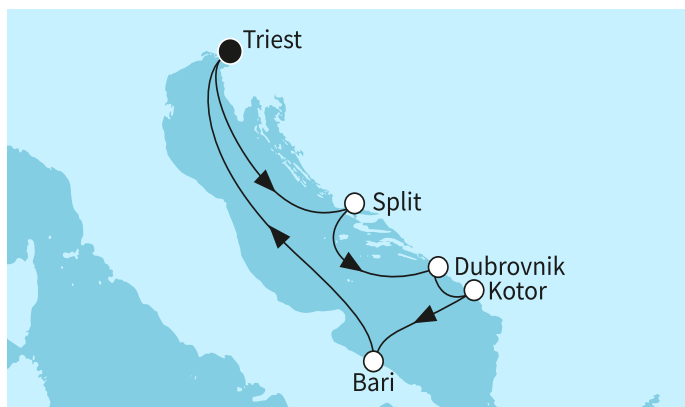

Най-ниска цена на човек в двойна каюта за избрания период

КРУИЗНА КОМПАНИЯ: TUI CRUISES
КОРАБ: MEIN SCHIFF 4 ⚓⚓⚓⚓

Картата е само за обща ориентация. Координатите са приблизителни и не целят да покажат точната локация на кораба.

Маршрут

	ДЕН	ТОЧКА	ДЪРЖАВА	ПРИСТИГАНЕ	ТРЪГВАНЕ
	1	Триест ▼	Италия	-	22:00
	2	В открито море ▼		-	-
	3	Сплит ▼	Хърватия	08:00	19:00
	4	Дубровник ▼	Хърватия	07:00	22:00
	5	Котор ▼	Черна гора	07:00	18:00
	6	Бари ▼	Италия	08:00	19:00
	7	В открито море ▼		-	-
	8	Триест ▼	Италия	04:30	-