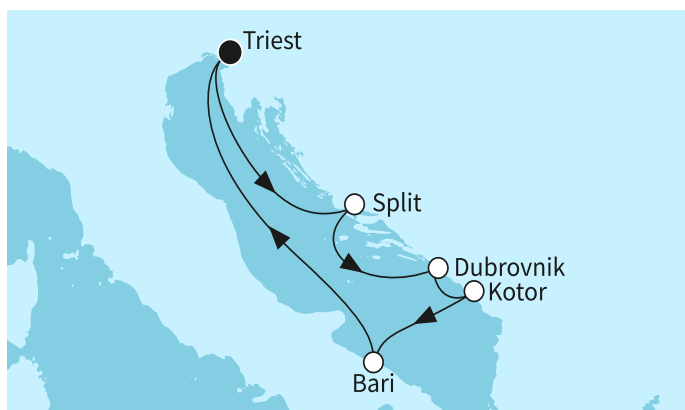

КРУИЗНА КОМПАНИЯ: TUI CRUISES
КОРАБ: MEIN SCHIFF 4 ⚓⚓⚓⚓

Картата е само за обща ориентация. Координатите са приблизителни и не целят да покажат точната локация на кораба.

Легенда: "А" - начална точка; "В" - крайна точка; "О" - начална и крайна точка

Маршрут

	ДЕН	ТОЧКА	ДЪРЖАВА	ПРИСТИГАНЕ	ТРЪГВАНЕ
	1	Триест ▼	Италия	-	22:00
	2	В открито море ▼		-	-
	3	Сплит ▼	Хърватия	08:00	19:00
	4	Дубровник ▼	Хърватия	07:00	22:00
	5	Котор ▼	Черна гора	07:00	18:00
	6	Бари ▼	Италия	08:00	19:00
	7	В открито море ▼		-	-
	8	Триест ▼	Италия	04:30	-