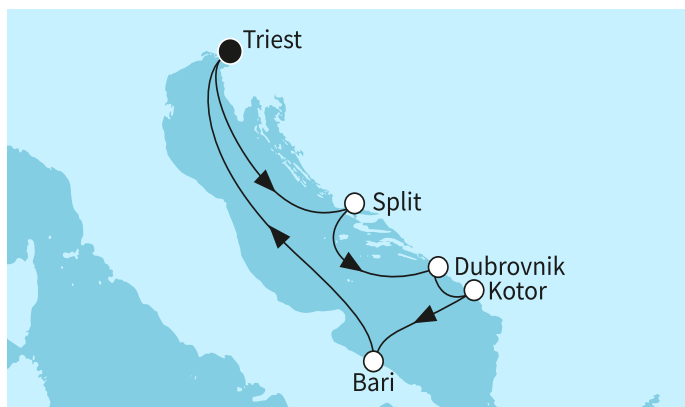

КРУИЗНА КОМПАНИЯ: TUI CRUISES
КОРАБ: MEIN SCHIFF 4 ⚓⚓⚓⚓

Картата е само за обща ориентация. Координатите са приблизителни и не целят да покажат точната локация на кораба.

Легенда: "А" - начална точка; "В" - крайна точка; "О" - начална и крайна точка

Маршрут

	ДЕН	ТОЧКА	ДЪРЖАВА	ПРИСТИГАНЕ	ТРЪГВАНЕ
	1	Триест ▼	Италия	-	22:00
	2	В открито море ▼		-	-
	3	Сплит ▼	Хърватия	08:00	19:00
	4	Дубровник ▼	Хърватия	07:00	22:00
	5	Котор ▼	Черна гора	07:00	18:00
	6	Бари ▼	Италия	08:00	19:00
	7	В открито море ▼		-	-
	8	Триест ▼	Италия	04:30	-