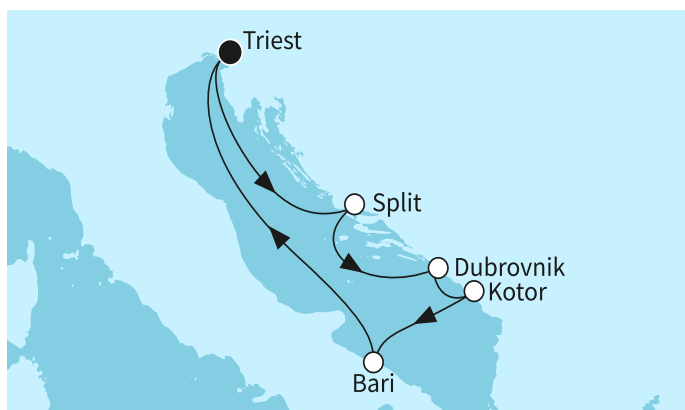

КРУИЗНА КОМПАНИЯ: **TUI CRUISES**
КОРАБ: **MEIN SCHIFF 4** ⚓⚓⚓⚓

Картата е само за обща ориентация. Координатите са приблизителни и не целят да покажат точната локация на кораба.

Легенда: "А" - начална точка; "В" - крайна точка; "О" - начална и крайна точка

Маршрут

	ДЕН	ТОЧКА	ДЪРЖАВА	ПРИСТИГАНЕ	ТРЪГВАНЕ
	1	Триест ▼	Италия	-	22:00
	2	В открито море ▼		-	-
	3	Сплит ▼	Хърватия	08:00	19:00
	4	Дубровник ▼	Хърватия	07:00	22:00
	5	Котор ▼	Черна гора	07:00	18:00
	6	Бари ▼	Италия	08:00	19:00
	7	В открито море ▼		-	-
	8	Триест ▼	Италия	04:30	-