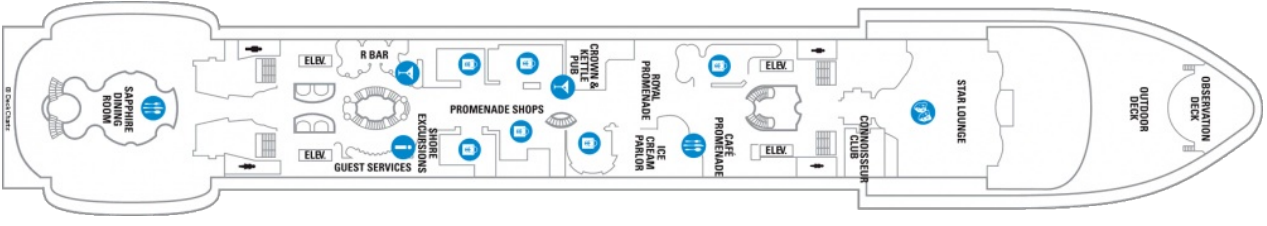

Площ: 124.12 кв. м; балкон: 24.72 кв. м
 Разположение: палуба 10
 Максимална заетост: 4-ма души

Палуби

Палуба 2

Палуба 4

Палуба 5

Палуба 6

Палуба 14

Палуба 15