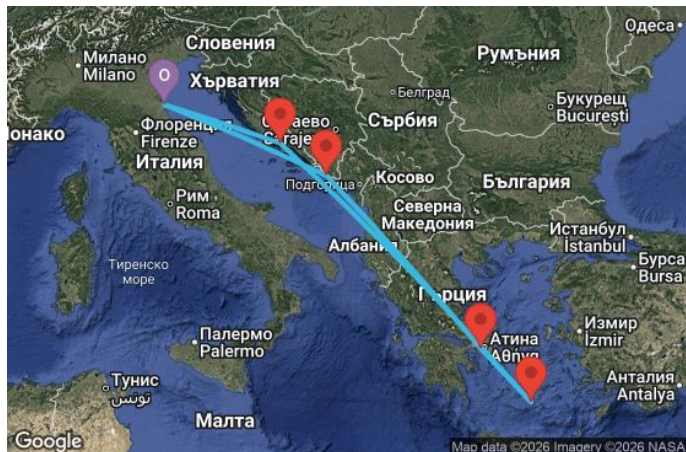

7 дни Италия, Хърватия, Гърция - EX07M804

Картата е само за обща ориентация. Координатите са приблизителни и не целят да покажат точната локация на кораба.

Легенда: "А" - начална точка; "В" - крайна точка; "О" - начална и крайна точка

Маршрут

ДЕН	ТОЧКА	ДЪРЖАВА	ПРИСТИГАНЕ	ТРЪГВАНЕ
	1 Болоня (пристанище Равена) ▼	Италия	-	17:00
	2 Дубровник ▼	Хърватия	10:00	20:00
	3 В открито море ▼		-	-
	4 Атина (Пирея) ▼	Гърция	07:00	19:00
	5 Санторини ▼	Гърция	07:00	19:00
	6 В открито море ▼		-	-
	7 Сплит ▼	Хърватия	08:00	17:00
	8 Болоня (пристанище Равена) ▼	Италия	06:00	00:00