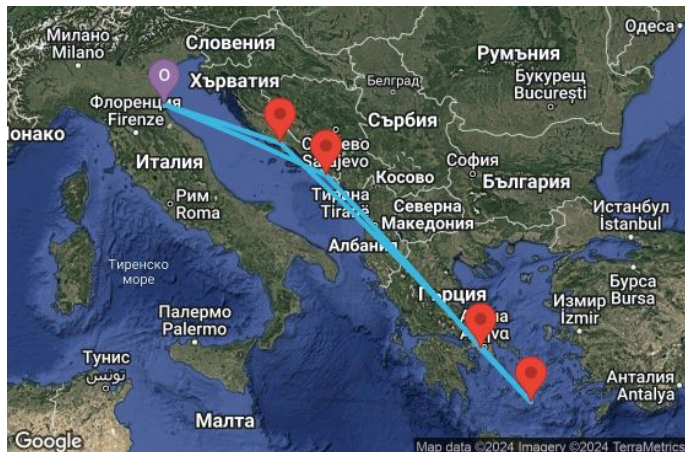

# 7 дни Италия, Хърватска, Гърция - 07M804

Картата е само за обща ориентация. Координатите са приблизителни и не целят да покажат точната локация на кораба.

Легенда: "А" - начална точка; "В" - крайна точка; "О" - начална и крайна точка

КРУИЗНА КОМПАНИЯ: ROYAL CARIBBEAN  
КОРАБ: EXPLORER OF THE SEAS ⚓⚓⚓