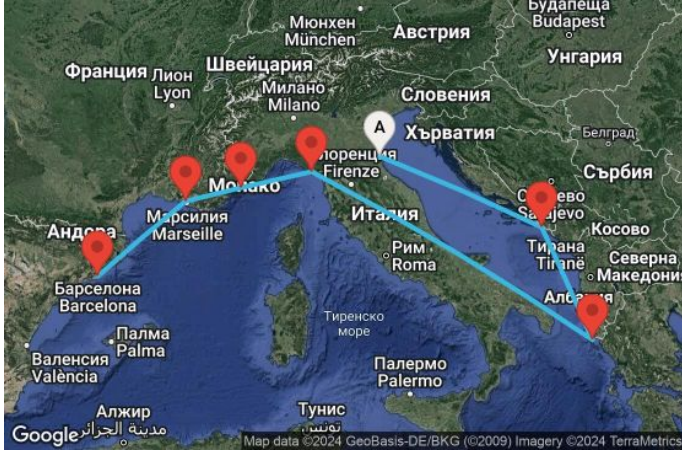

7 дни Италия, Хърватска, Гърция, Франция, Испания - 07M764

КРУИЗНА КОМПАНИЯ: ROYAL CARIBBEAN
КОРАБ: VOYAGER OF THE SEAS

Картата е само за обща ориентация. Координатите са приблизителни и не целят да покажат точната локация на кораба.

Легенда: "А" - начална точка; "В" - крайна точка; "О" - начална и крайна точка

ЦЕНИ

Офертата за този круиз е изтекла, но може да потърсите друг подходящ за вас круиз в нашите над 2000 актуални оферти

ВИЖ ВСИЧКИ ОФЕРТИ