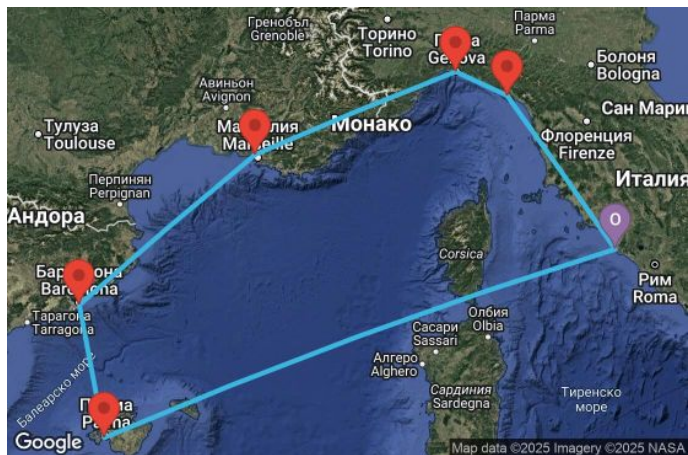

00
00
00
00

7 дни Италия, Испания, Франция - UXJ2

Картата е само за обща ориентация. Координатите са приблизителни и не целят да покажат точната локация на кораба.

Легенда: "А" - начална точка; "В" - крайна точка; "О" - начална и крайна точка