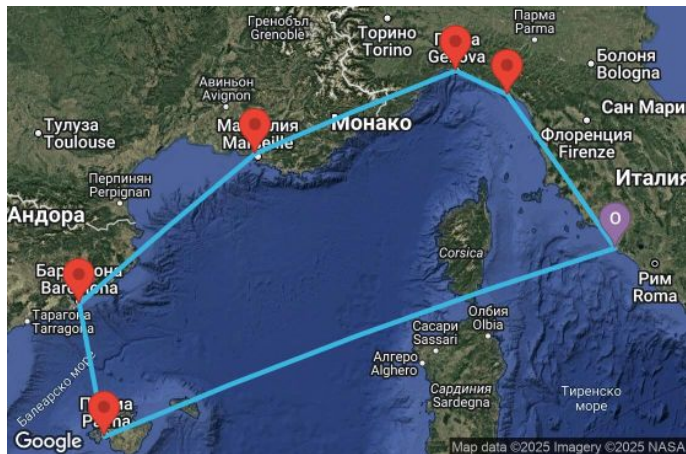

7 дни Италия, Испания, Франция - UXJ2

Картата е само за обща ориентация. Координатите са приблизителни и не целят да покажат точната локация на кораба.

Легенда: "А" - начална точка; "В" - крайна точка; "О" - начална и крайна точка