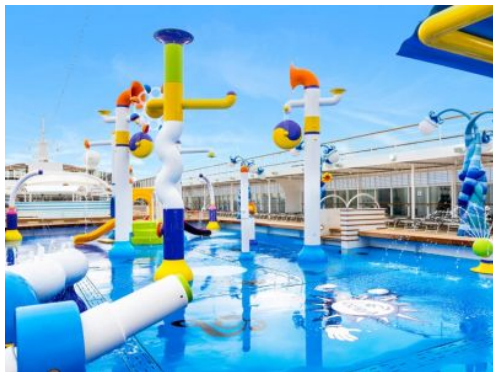

Чуждестранни граждани, може да проверят визовите изисквания, валидни за техните държави на страниците на техните консулски отдели, външно министерство или съответните служби.

Кораб

MSC Sinfonia