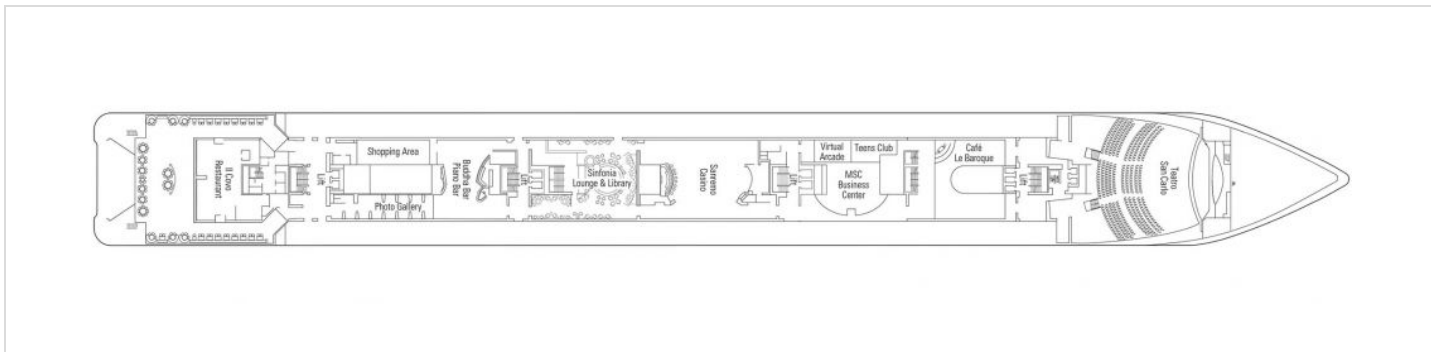

Палуба 6 Mozart

На палуба 6 са разположени

Палуба 7 Brahms