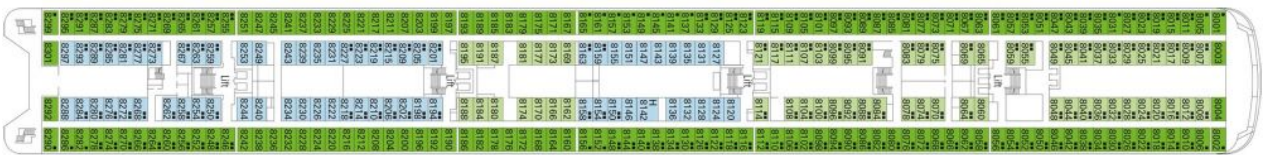

Палуби

Палуба 5 Beethoven

На палуба са разположени

Палуба 6 Mozart

На палуба 6 са разположени

Палуба 7 Brahms

На палуба 7 са разположени

Палуба 8 Bach

На палуба 8 са разположени

Палуба 9 Tchaikovsky

На палуба 9 са разположени

Палуба 10 Sibelius

На палуба 10 са разположени

Палуба 11 Debussy

На палуба 11 са разположени

Палуба 12 Bizet