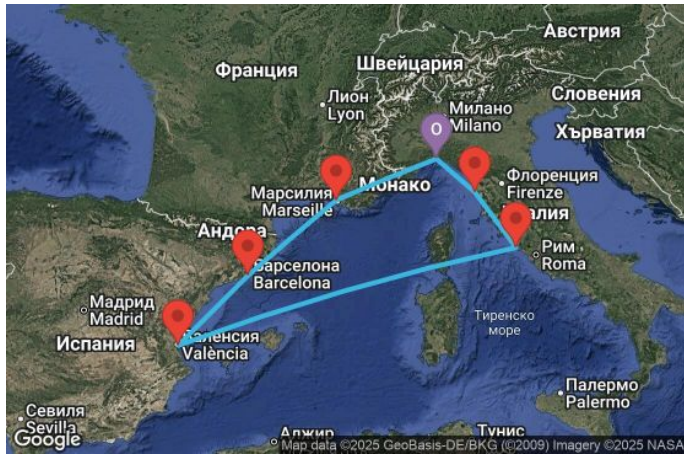

7 дни Италия, Испания, Франция - УУКВ

Картата е само за обща ориентация. Координатите са приблизителни и не целят да покажат точната локация на корабя.

Легенда: "А" - начална точка; "В" - крайна точка; "О" - начална и крайна точка

Маршрут

	ДЕН	ТОЧКА	ДЪРЖАВА	ПРИСТИГАНЕ	ТРЪГВАНЕ
	1	Генуа ▾	Италия	-	19:00
	2	Ливорно (Флоренция и Пиза) ▾	Италия	07:00	20:00

	ДЕН	ТОЧКА	ДЪРЖАВА	ПРИСТИГАНЕ	ТРЪГВАНЕ
	3	Рим (порт Чивитавекия) ▼	Италия	07:00	19:00
	4	В открито море ▼		-	-
	5	Валенсия ▼	Испания	07:00	21:00
	6	Барселона ▼	Испания	09:00	18:00
	7	Марсилия ▼	Франция	08:00	17:00
	8	Генуа ▼	Италия	08:00	-