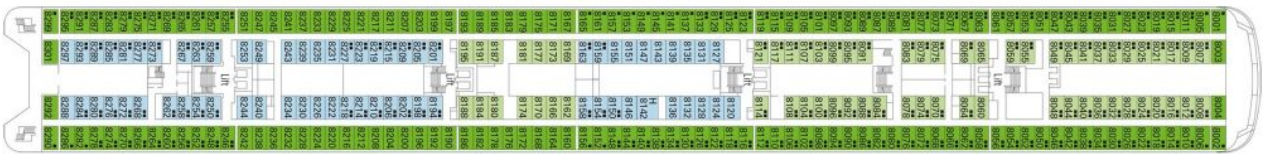

Палуби

Палуба 5 Beethoven

На палуба са разположени

Палуба 6 Mozart

На палуба 6 са разположени

Палуба 7 Brahms

На палуба 7 са разположени

Палуба 8 Bach

На палуба 8 са разположени

Палуба 9 Tchaikovsky

На палуба 9 са разположени

Палуба 10 Sibelius

На палуба 10 са разположени

Палуба 11 Debussy

На палуба 11 са разположени

Палуба 12 Bizet