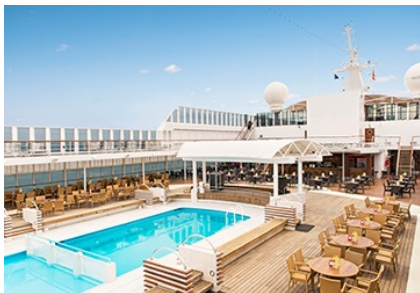

УСЛУГИ НА БОРДА

Култура, забавления и спорт:

Театър San Carlo

Галерия

Фото галерия

Библиотека

Търговски център 5-th Avenue

Търговски център Galleria Mazzini

Казино Sanremo

Бизнес център Sinfonia

Бижутерия

Спа център MSC Aurea Spa

Фитнес център

Детска игрална зала Пинокио

Тийн клуб

Зала за видеоигри Galaxy

Спортен център

Миниголф

Голф симулатор

Два басейна