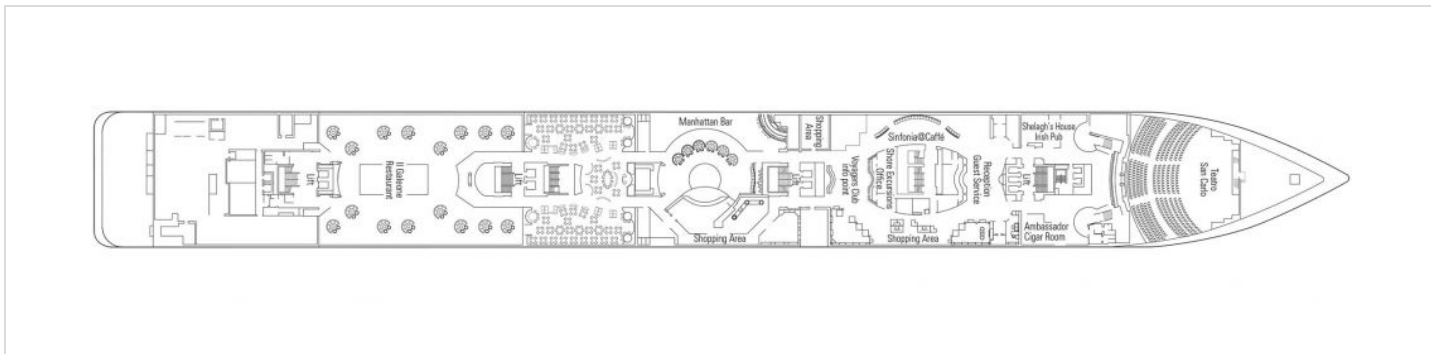

Палуби

Палуба 5 Beethoven

На палуба са разположени