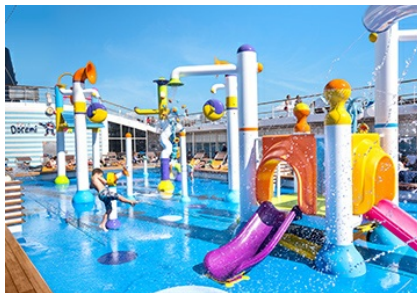

УСЛУГИ НА БОРДА

Култура, забавления и спорт:

Театър San Carlo

Галерия

Фото галерия

Библиотека

Търговски център 5-th Avenue

Търговски център Galleria Mazzini

Казино Sanremo

Бизнес център Sinfonia

Бижутерия

Спа център MSC Aurea Spa

Фитнес център

Детска игрална зала Пинокио

Тийн клуб

Зала за видеоигри Galaxy

Спортен център

Миниголф

Голф симулатор

Два басейна