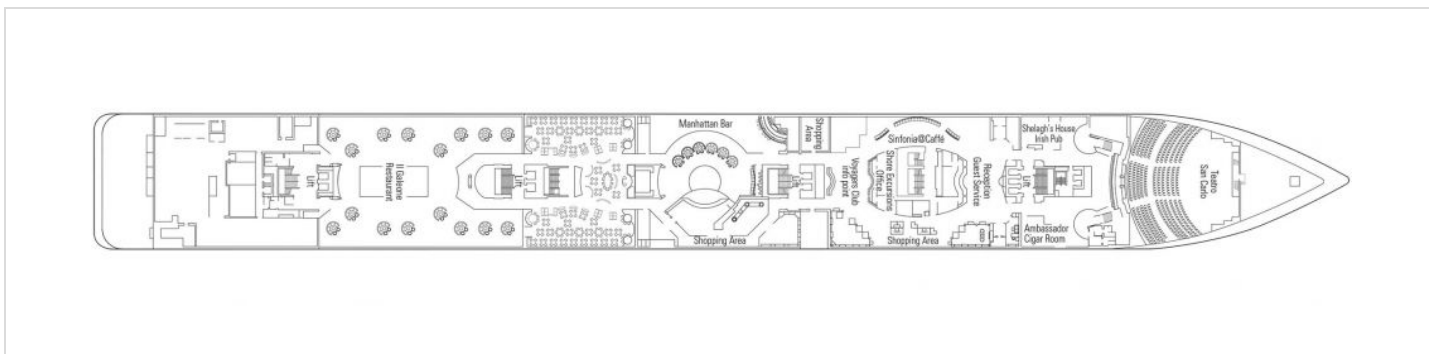

Палуби

Палуба 5 Beethoven

На палуба са разположени