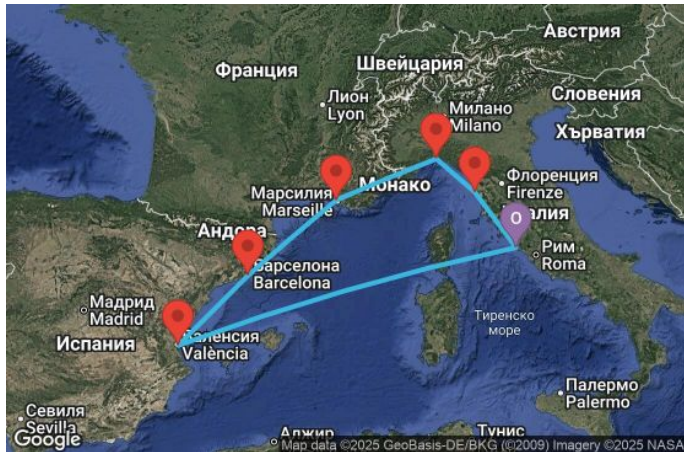

7 дни Италия, Испания, Франция

Картата е само за обща ориентация. Координатите са приблизителни и не целят да покажат точната локация на кораба.

Легенда: "А" - начална точка; "В" - крайна точка; "О" - начална и крайна точка

Маршрут

ДЕН	ТОЧКА	ДЪРЖАВА	ПРИСТИГАНЕ	ТРЪГВАНЕ
 1	Рим (порт Чивитавекия) ▼	Италия	-	19:00
 2	В открито море ▼		-	-

	ДЕН	ТОЧКА	ДЪРЖАВА	ПРИСТИГАНЕ	ТРЪГВАНЕ
	3	Валенсия ▼	Испания	07:00	21:00
	4	Барселона ▼	Испания	09:00	18:00
	5	Марсилия ▼	Франция	08:00	17:00
	6	Генуа ▼	Италия	08:00	19:00
	7	Ливорно (Флоренция и Пиза) ▼	Италия	07:00	20:00
	8	Рим (порт Чивитавекия) ▼	Италия	07:00	-