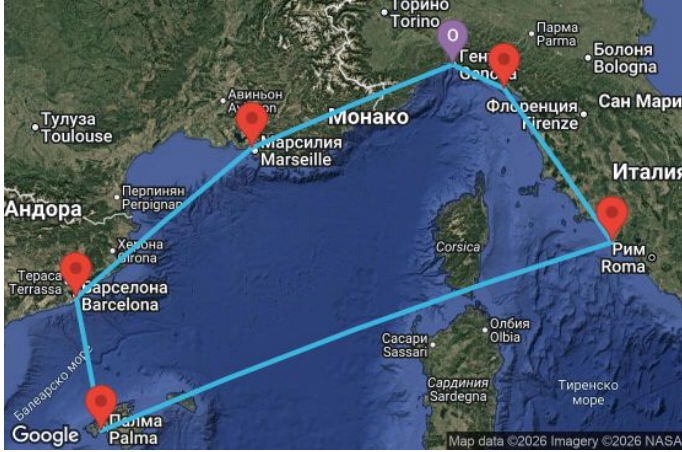

7 дни Италия, Испания, Франция - UZTF

Картата е само за обща ориентация. Координатите са приблизителни и не целят да покажат точната локация на кораба.

Легенда: "А" - начална точка; "В" - крайна точка; "О" - начална и крайна точка

Маршрут

ДЕН	ТОЧКА	ДЪРЖАВА	ПРИСТИГАНЕ	ТРЪГВАНЕ
1	Генуа ▼	Италия	-	18:00

	ДЕН	ТОЧКА	ДЪРЖАВА	ПРИСТИГАНЕ	ТРЪГВАНЕ
	2	Ла Специя ▼	Италия	07:00	18:00
	3	Рим (порт Чивитавекия) ▼	Италия	07:00	19:00
	4	В открито море ▼		-	-
	5	Палма де Майорка ▼	Испания	09:00	21:00
	6	Барселона ▼	Испания	08:00	17:00
	7	Марсилия ▼	Франция	09:00	19:00
	8	Генуа ▼	Италия	08:00	-