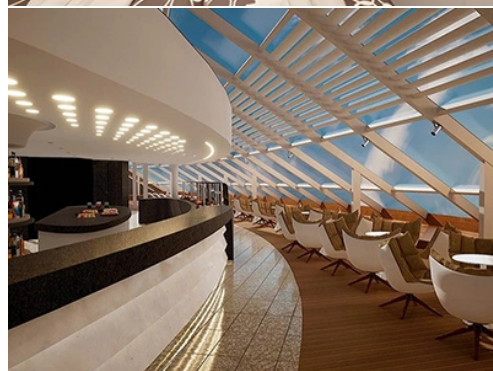

Повече информация относно визовите изисквания за български граждани можете да получите на сайта на Министерството на външните работи на Република България или просто ни попитайте.

Чуждестранни граждани, може да проверят визовите изисквания, валидни за техните държави на страниците на техните консулски отдели, външно министерство или съответните служби.

Кораб

MSC World Europa ⚓⚓⚓⚓