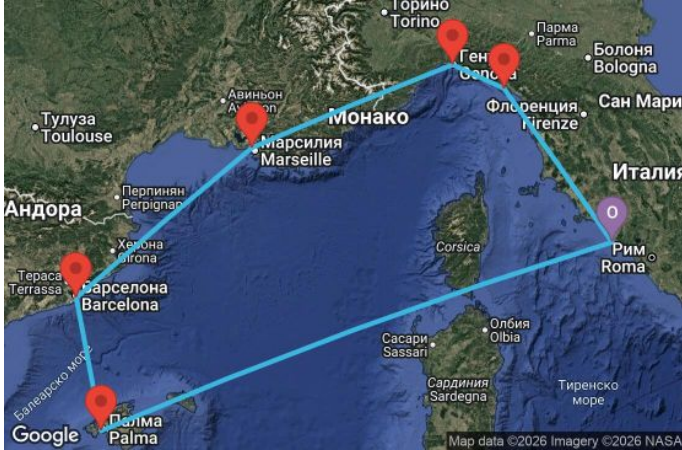

7 дни Италия, Испания, Франция - UZTG

Картата е само за обща ориентация. Координатите са приблизителни и не целят да покажат точната локация на кораба.

Легенда: "А" - начална точка; "В" - крайна точка; "О" - начална и крайна точка

Маршрут

	ДЕН	ТОЧКА	ДЪРЖАВА	ПРИСТИГАНЕ	ТРЪГВАНЕ
	1	Рим (порт Чивитавекия) ▼	Италия	-	19:00
	2	В открито море ▼		-	-
	3	Палма де Майорка ▼	Испания	09:00	21:00
	4	Барселона ▼	Испания	08:00	17:00
	5	Марсилия ▼	Франция	09:00	19:00
	6	Генуа ▼	Италия	08:00	18:00
	7	Ла Специя ▼	Италия	07:00	18:00
	8	Рим (порт Чивитавекия) ▼	Италия	07:00	-