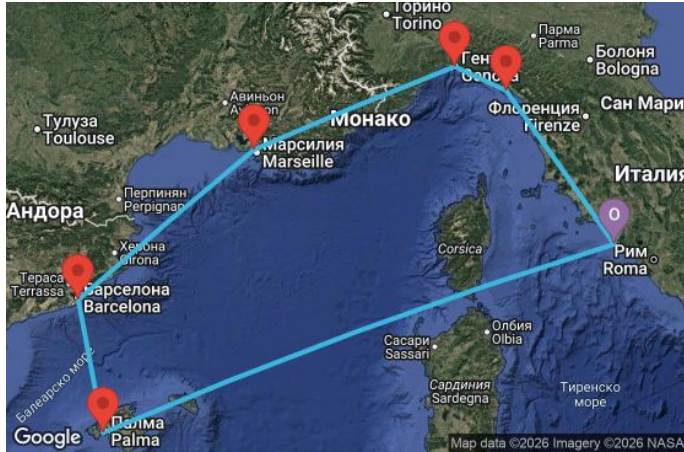

7 дни Италия, Испания, Франция - UZTG

Картата е само за обща ориентация. Координатите са приблизителни и не целят да покажат точната локация на кораба.

Легенда: "А" - начална точка; "В" - крайна точка; "О" - начална и крайна точка

Маршрут

	ДЕН	ТОЧКА	ДЪРЖАВА	ПРИСТИГАНЕ	ТРЪГВАНЕ
	1	Рим (порт Чивитавекия) ▼	Италия	-	19:00
	2	В открито море ▼		-	-
	3	Палма де Майорка ▼	Испания	09:00	21:00
	4	Барселона ▼	Испания	08:00	17:00

	ДЕН	ТОЧКА	ДЪРЖАВА	ПРИСТИГАНЕ	ТРЪГВАНЕ
	5	Марсилия ▼	Франция	09:00	19:00
	6	Генуа ▼	Италия	08:00	18:00
	7	Ла Специя ▼	Италия	07:00	18:00
	8	Рим (порт Чивитавекия) ▼	Италия	07:00	-