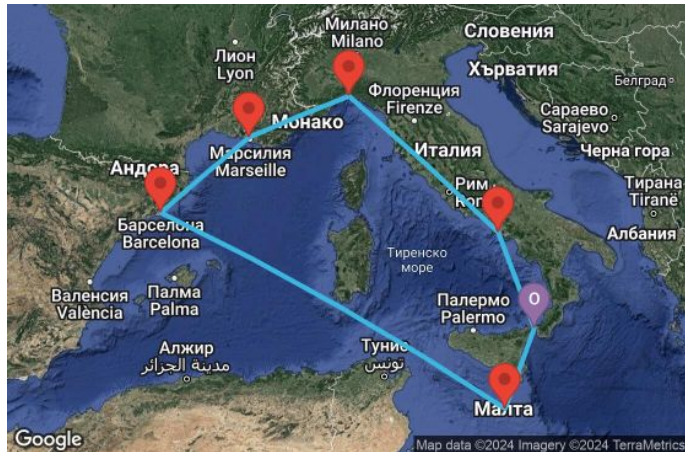

ВИЖ КРУИЗИ С БЕЗПЛАТНИ НАПИТКИ

7 дни Италия, Малта, Испания, Франция - UU2L

КРУИЗНА КОМПАНИЯ: **MSC**
КОРАБ: **MSC WORLD EUROPA** ⚓⚓⚓⚓⚓

Картата е само за обща ориентация. Координатите са приблизителни и не целят да покажат точната локация на кораба.

Легенда: "А" - начална точка; "В" - крайна точка; "О" - начална и крайна точка

ЦЕНИ

Офертата за този круиз е изтекла, но може да потърсите друг подходящ за вас круиз в нашите над 2000 актуални оферти

ВИЖ ВСИЧКИ ОФЕРТИ

Маршрут

	ДЕН	ТОЧКА	ДЪРЖАВА	ПРИСТИГАНЕ	ТРЪГВАНЕ
	1	Месина ▼	Италия	-	18:00
	2	Валета ▼	Малта	08:00	17:00
	3	В открито море ▼		-	-
	4	Барселона ▼	Испания	08:00	18:00
	5	Марсилия ▼	Франция	07:00	18:00
	6	Генуа ▼	Италия	08:00	16:00
	7	Неапол ▼	Италия	13:00	20:00
	8	Месина ▼	Италия	09:00	-