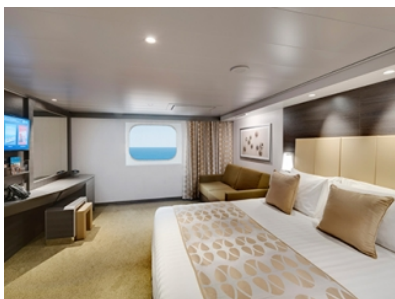

Снимката е илюстративна и не гарантира изгледа, обзавеждането и разположението на резервираната от вас каюта.

ВЪНШНА КАЮТА PREMIUM - 0L3

Външна каюта с неотварям прозорец и площ около 18 м², разположена на палуба 13 в тарифа FANTASTICA, която включва:

- обща спалня, която може да се превърне в две единични легла (при поискване);
- централна климатизация, просторен гардероб, баня с душ кабина, интерактивна телевизия, телефон, безжичен интернет достъп (срещу заплащане), мини бар, сейф;
- избор от най-добрите налични каюти;
- възможност за една безплатна промяна на резервацията;
- приоритет при избор на смяна за вечеря (според наличността);
- изобилен бюфет с разнообразие от национални кухни и гурме специалитети;
- безплатна закуска в каютата;
- шоу-спектакли в бродейски стил;
- безплатно ползване на басейни, шезлонги, джакузита, фитнес, спортни съоръжения на открито и забавления на борда;
- специални събития за деца;
- 20% отстъпка при резервация на пакети за специализираните ресторанти;
- 50% отстъпка за фитнес с персонален инструктор (само за възрастни).