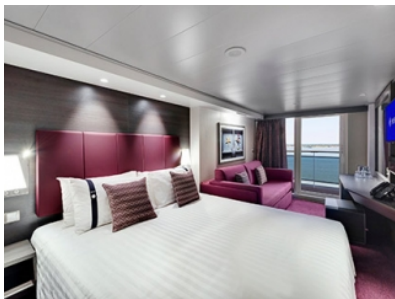

Снимката е илюстративна и не гарантира изгледа, обзавеждането и разположението на резервираната от вас каюта.

КАЮТА С БАЛКОН BELLA - BB

Каютите от категория BELLA са гарантирани, което означава, че нямаме право на избор на определена каюта и разположение. Обикновено гарантираните каюти са разположени на ниските палуби. Круизната компания ще определи каютата ви до 4 дни преди датата на отплаване. Не можете да изберете номера и разположението на каютата. Може да ви бъде определена каюта с ограничена видимост, частично ограничена видимост (за каюти с балкон) или с изглед към променадата (за определени кораби). В случай на тройни и четворни каюти, в зависимост от наличността, може да бъдете разпределени в 2 каюти на една и съща палуба и от една и съща страна.

Стандартна каюта с балкон каюта с обща площ площ между 15 и 18 м², разположена на ниските палуби, в тарифа BELLA, която включва:

- обща спалня, която може да се превърне в две единични легла (при поискване);
- каютата разполага с климатик, просторен гардероб, баня с душ кабина, интерактивна телевизия, телефон, безжичен интернет достъп (срещу заплащане), мини бар, сейф;
- комфортна каюта избрана за вас от автоматично от круизната компания. В тарифа BELLA не е възможен избор на конкретен номер на каюта;
- възможност за промяна на име в резервацията (срещу такса);
- избор на смяна за вечеря (според наличността);
- изобилен бюфет с разнообразие от национални кухни и гурме специалитети;
- шоу-спектакли в бродуейски стил;
- безплатно ползване на басейни, шезлонги, джакузита, фитнес, спортни съоръжения на открито и забавления на борда;