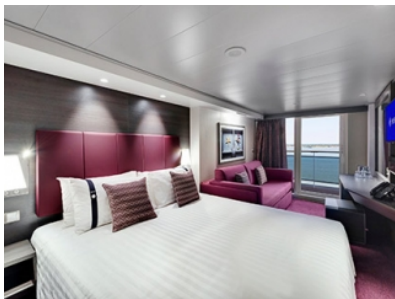

Снимката е илюстративна и не гарантира изгледа, обзавеждането и разположението на резервираната от вас каюта.

КАЮТА С БАЛКОН JUNIOR - BM1

Каюта с балкон с обща площ 16 м² (13 м² помещение + 3 м² балкон), разположена на палуби 9 и 10 в тарифа FANTASTICA, която включва:

- обща спалня, която може да се превърне в две единични легла (при поискване);
- централна климатизация, просторен гардероб, баня с душ кабина, интерактивна телевизия, телефон, безжичен интернет достъп (срещу заплащане), мини бар, сейф;
- избор от най-добрите налични каюти;
- възможност за една безплатна промяна на резервацията;
- приоритет при избор на смяна за вечеря (според наличността);
- изобилен бюфет с разнообразие от национални кухни и гурме специалитети;
- безплатна закуска в каютата;
- шоу-спектакли в бродуейски стил;
- безплатно ползване на басейни, шезлонги, джакузита, фитнес, спортни съоръжения на открито и забавления на борда;
- специални събития за деца;
- 20% отстъпка при резервация на пакети за специализираните ресторанти;
- 50% отстъпка за фитнес с персонален инструктор (само за възрастни).