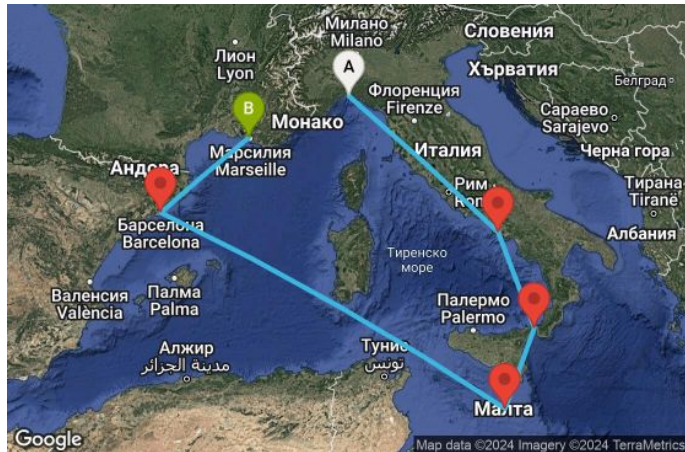

7 дни Италия, Малта, Испания, Франция - UW17

Картата е само за обща ориентация. Координатите са приблизителни и не целят да покажат точната локация на кораба.

Легенда: "А" - начална точка; "В" - крайна точка; "О" - начална и крайна точка