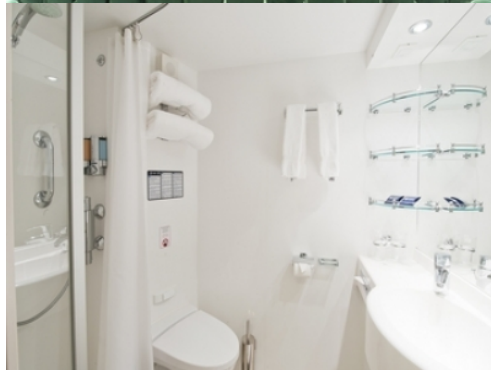

Кораб

MSC Magnifica ⚓⚓⚓⚓