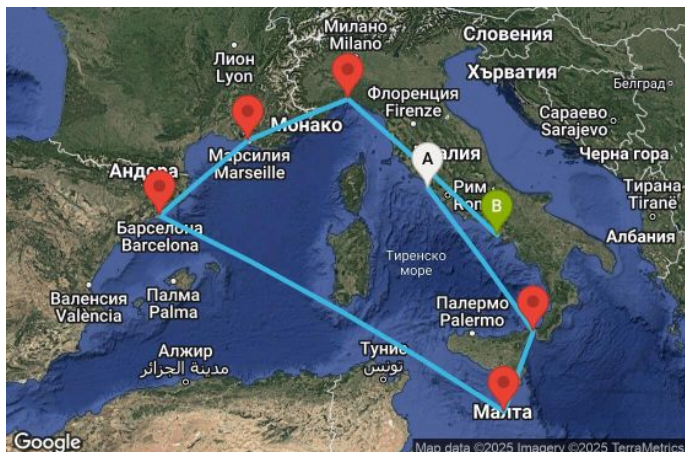

7 дни Италия, Малта, Испания, Франция - UWY4

Картата е само за обща ориентация. Координатите са приблизителни и не целят да покажат точната локация на кораба.

Легенда: "А" - начална точка; "В" - крайна точка; "О" - начална и крайна точка

Маршрут

ДЕН	ТОЧКА	ДЪРЖАВА	ПРИСТИГАНЕ	ТРЪГВАНЕ
	1 Рим (порт Чивитавекия) ▼	Италия	-	18:00
	2 Месина ▼	Италия	12:00	20:00
	3 Валета ▼	Малта	09:00	17:00
	4 В открито море ▼		-	-
	5 Барселона ▼	Испания	08:00	18:00
	6 Марсилия ▼	Франция	08:00	18:00
	7 Генуа ▼	Италия	08:00	16:00
	8 Неапол ▼	Италия	13:00	-