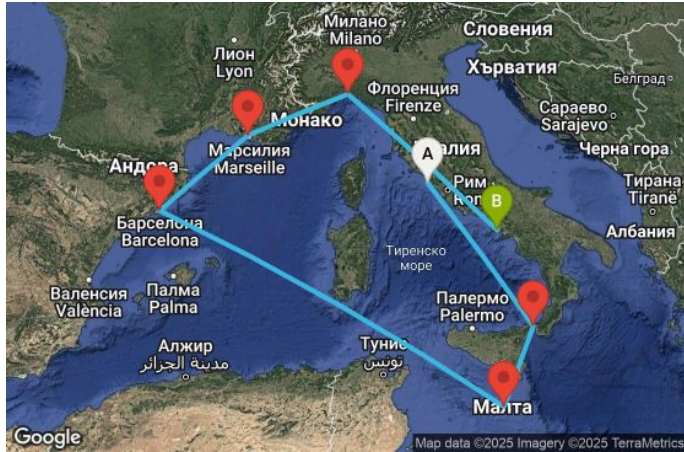

7 дни Италия, Малта, Испания, Франция - UWY4

Картата е само за обща ориентация. Координатите са приблизителни и не целят да покажат точната локация на кораба.

Легенда: "А" - начална точка; "В" - крайна точка; "О" - начална и крайна точка

Маршрут

ДЕН	ТОЧКА	ДЪРЖАВА	ПРИСТИГАНЕ	ТРЪГВАНЕ
1	Рим (порт Чивитавекия) ▼	Италия	-	18:00
2	Месина ▼	Италия	12:00	20:00
3	Валета ▼	Малта	09:00	17:00
4	В открито море ▼	-	-	-
5	Барселона ▼	Испания	08:00	18:00
6	Марсилия ▼	Франция	07:00	18:00
7	Генуа ▼	Италия	08:00	16:00
8	Неапол ▼	Италия	13:00	-