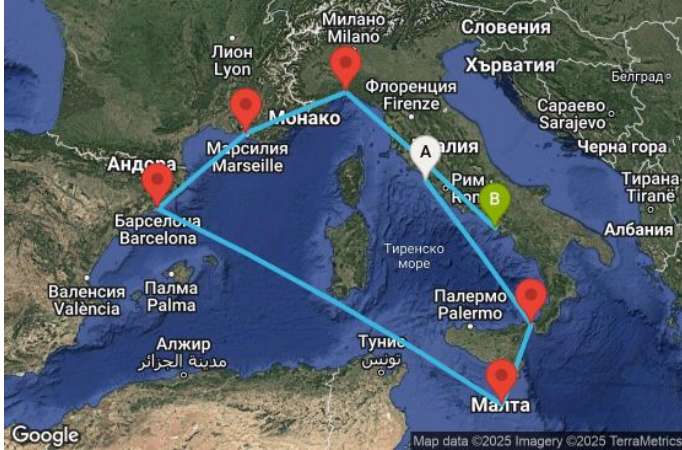

7 дни Италия, Малта, Испания, Франция - UWY4

Картата е само за обща ориентация. Координатите са приблизителни и не целят да покажат точната локация на кораба.

Легенда: "А" - начална точка; "В" - крайна точка; "О" - начална и крайна точка

Маршрут

ДЕН	ТОЧКА	ДЪРЖАВА	ПРИСТИГАНЕ	ТРЪГВАНЕ
1	Рим (порт Чивитавекия) ▾	Италия	-	18:00
2	Месина ▾	Италия	12:00	20:00
3	Валета ▾	Малта	09:00	17:00
4	В открито море ▾		-	-
5	Барселона ▾	Испания	08:00	18:00