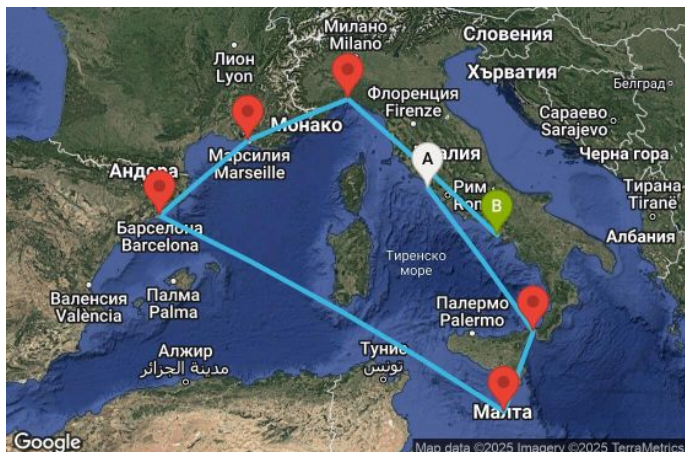

# 7 дни Италия, Малта, Испания, Франция - UWY4

Картата е само за обща ориентация. Координатите са приблизителни и не целят да покажат точната локация на кораба.

Легенда: "А" - начална точка; "В" - крайна точка; "О" - начална и крайна точка

## Маршрут

ДЕН	ТОЧКА	ДЪРЖАВА	ПРИСТИГАНЕ	ТРЪГВАНЕ
1	Рим (порт Чивитавекия) ▼	Италия	-	18:00
2	Месина ▼	Италия	12:00	20:00
3	Валета ▼	Малта	09:00	17:00
4	В открито море ▼		-	-
5	Барселона ▼	Испания	08:00	18:00
6	Марсилия ▼	Франция	08:00	18:00
7	Генуа ▼	Италия	08:00	16:00
8	Неапол ▼	Италия	13:00	-