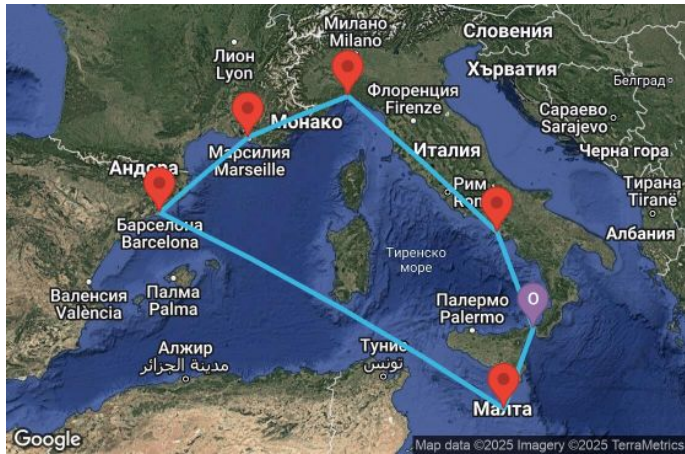

# 7 дни Италия, Малта, Испания, Франция - UWY6

Картата е само за обща ориентация. Координатите са приблизителни и не целят да покажат точната локация на кораба.

Легенда: "А" - начална точка; "В" - крайна точка; "О" - начална и крайна точка