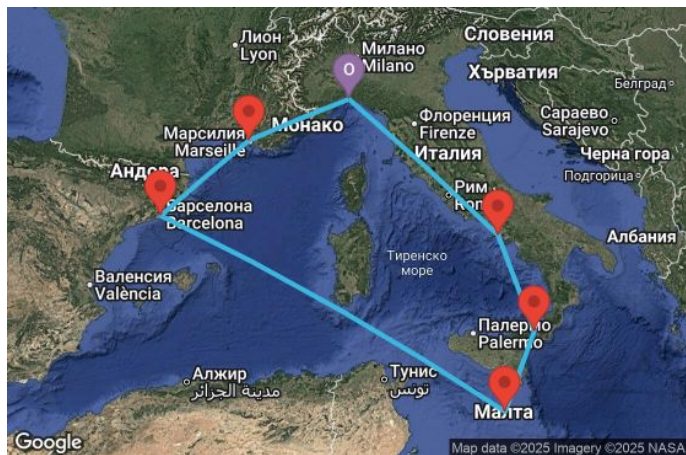

00
00
00
00

7 дни Италия, Малта, Испания, Франция - УХРТ

Картата е само за обща ориентация. Координатите са приблизителни и не целят да покажат точната локация на кораба.

Легенда: "А" - начална точка; "В" - крайна точка; "О" - начална и крайна точка

Маршрут

	ДЕН	ТОЧКА	ДЪРЖАВА	ПРИСТИГАНЕ	ТРЪГВАНЕ
	1	Генуа ▼	Италия	-	16:00
	2	Неапол ▼	Италия	13:00	20:00
	3	Месина ▼	Италия	09:00	18:00
	4	Валета ▼	Малта	08:00	17:00
	5	В открито море ▼		-	-
	6	Барселона ▼	Испания	09:00	18:00
	7	Марсилия ▼	Франция	08:00	17:00
	8	Генуа ▼	Италия	08:00	-