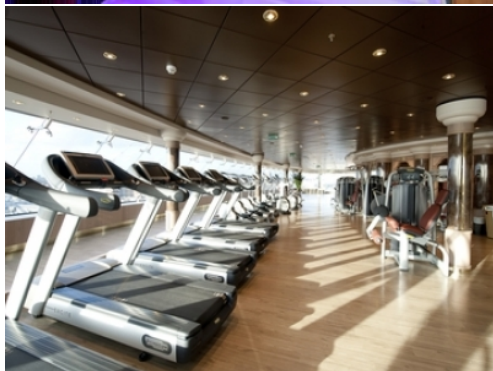

Кораб

MSC Magnifica ⚓⚓⚓⚓