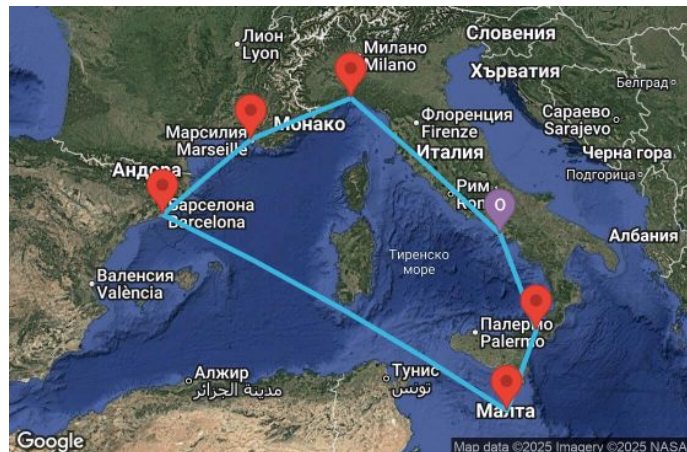

7 дни Италия, Малта, Испания, Франция - UXQA

КРУИЗНА КОМПАНИЯ: **MSC**
КОРАБ: **MSC MAGNIFICA** ⚓⚓⚓⚓⚓

Картата е само за обща ориентация. Координатите са приблизителни и не целят да покажат точната локация на кораба.

Легенда: "А" - начална точка; "В" - крайна точка; "О" - начална и крайна точка

ЦЕНИ

Офертата за този круиз е изтекла, но може да потърсите друг подходящ за вас круиз в нашите над 2000 актуални оферти

ВИЖ ВСИЧКИ ОФЕРТИ

Маршрут

	ДЕН	ТОЧКА	ДЪРЖАВА	ПРИСТИГАНЕ	ТРЪГВАНЕ
	1	Неапол ▾	Италия	-	20:00
	2	Месина ▾	Италия	09:00	18:00
	3	Валета ▾	Малта	08:00	17:00
	4	В открито море ▾		-	-
	5	Барселона ▾	Испания	09:00	18:00
	6	Марсилия ▾	Франция	08:00	17:00
	7	Генуа ▾	Италия	08:00	16:00
	8	Неапол ▾	Италия	13:00	-