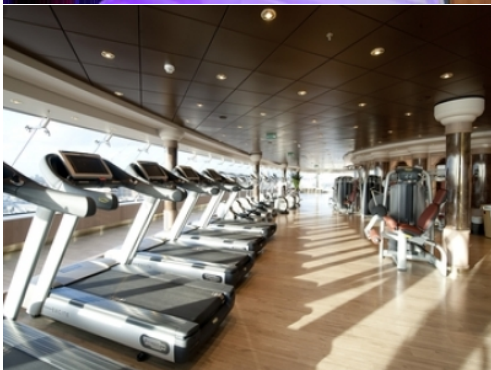

Чуждестранни граждани, може да проверят визовите изисквания, валидни за техните държави на страниците на техните консулски отдели, външно министерство или съответните служби.

Кораб

MSC Magnifica ⚓⚓⚓⚓