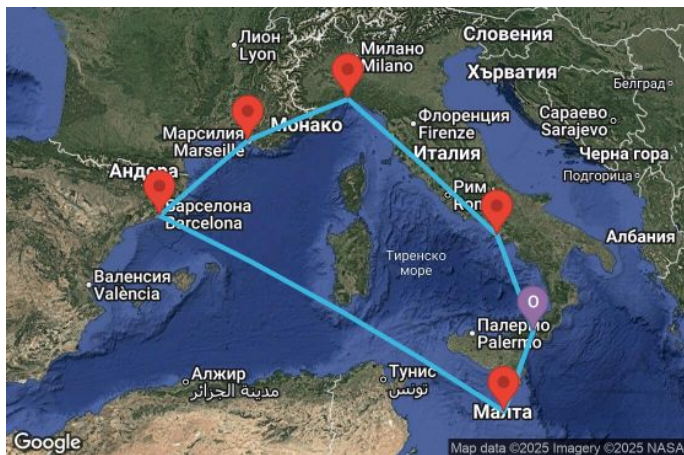

7 дни Италия, Малта, Испания, Франция - UXQB

КРУИЗНА КОМПАНИЯ: **MSC**
КОРАБ: **MSC MAGNIFICA** ⚓⚓⚓⚓⚓

Картата е само за обща ориентация. Координатите са приблизителни и не целят да покажат точната локация на кораба.

Легенда: "A" - начална точка; "B" - крайна точка; "O" - начална и крайна точка

ЦЕНИ

Офертата за този круиз е изтекла, но може да потърсите друг подходящ за вас круиз в нашите над 2000 актуални оферти

ВИЖ ВСИЧКИ ОФЕРТИ 

Маршрут

	ДЕН	ТОЧКА	ДЪРЖАВА	ПРИСТИГАНЕ	ТРЪГВАНЕ
	1	Месина ▼	Италия	-	18:00
	2	Валета ▼	Малта	08:00	17:00
	3	В открито море ▼		-	-
	4	Барселона ▼	Испания	09:00	18:00
	5	Марсилия ▼	Франция	08:00	17:00
	6	Генуа ▼	Италия	08:00	16:00
	7	Неапол ▼	Италия	13:00	20:00
	8	Месина ▼	Италия	09:00	-