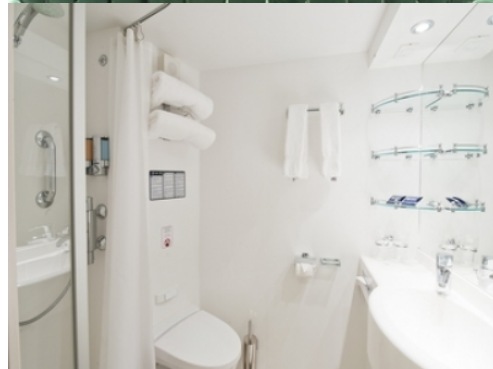

Чуждестранни граждани, може да проверят визовите изисквания, валидни за техните държави на страниците на техните консулски отдели, външно министерство или съответните служби.

Кораб

MSC Magnifica ⚓⚓⚓⚓