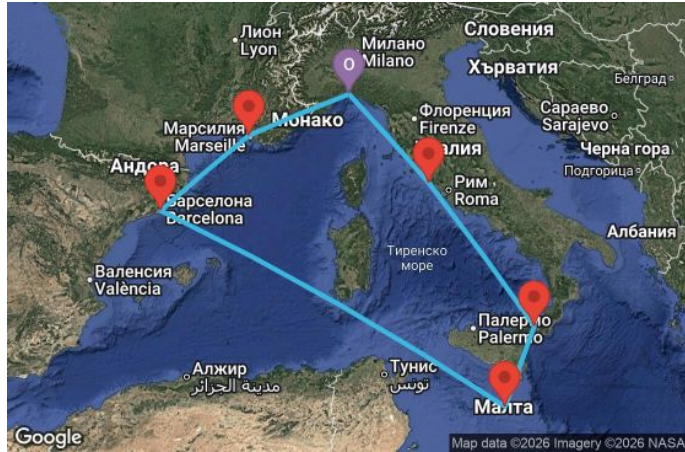

7 дни Италия, Малта, Испания, Франция - UZ3V

Картата е само за обща ориентация. Координатите са приблизителни и не целят да покажат точната локация на кораба.

Легенда: "А" - начална точка; "В" - крайна точка; "О" - начална и крайна точка

Маршрут

	ДЕН	ТОЧКА	ДЪРЖАВА	ПРИСТИГАНЕ	ТРЪГВАНЕ
	1	Генуа ▼	Италия	-	18:00
	2	Рим (порт Чивитавекия) ▼	Италия	07:00	18:00
	3	Месина ▼	Италия	12:00	20:00
	4	Валета ▼	Малта	09:00	17:00

	ДЕН	ТОЧКА	ДЪРЖАВА	ПРИСТИГАНЕ	ТРЪГВАНЕ
	5	В открито море ▼		-	-
	6	Барселона ▼	Испания	08:00	18:00
	7	Марсилия ▼	Франция	08:00	18:00
	8	Генуа ▼	Италия	08:00	-