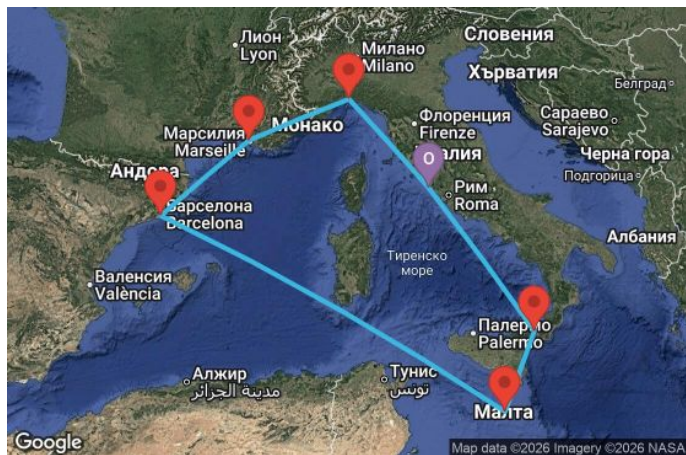

7 дни Италия, Малта, Испания, Франция - UZ3W

Картата е само за обща ориентация. Координатите са приблизителни и не целят да покажат точната локация на кораба.

Легенда: "А" - начална точка; "В" - крайна точка; "О" - начална и крайна точка

Маршрут

ДЕН	ТОЧКА	ДЪРЖАВА	ПРИСТИГАНЕ	ТРЪГВАНЕ
	1 Рим (порт Чивитавекия) ▼	Италия	-	18:00
	2 Месина ▼	Италия	12:00	20:00
	3 Валета ▼	Малта	09:00	17:00
	4 В открито море ▼		-	-
	5 Барселона ▼	Испания	08:00	18:00
	6 Марсилия ▼	Франция	08:00	18:00