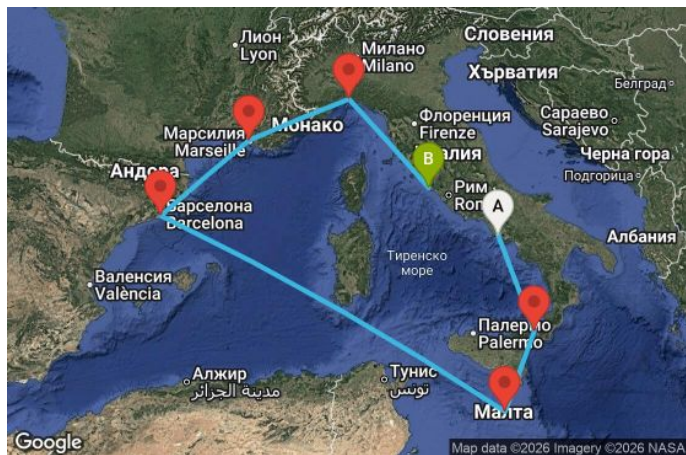

7 дни Италия, Малта, Испания, Франция - UZ46

Картата е само за обща ориентация. Координатите са приблизителни и не целят да покажат точната локация на кораба.

Легенда: "А" - начална точка; "В" - крайна точка; "О" - начална и крайна точка

Маршрут

ДЕН	ТОЧКА	ДЪРЖАВА	ПРИСТИГАНЕ	ТРЪГВАНЕ
1	Неапол	Италия	-	20:00
2	Месина	Италия	09:00	19:00
3	Валета	Малта	08:00	17:00
4	В открито море		-	-
5	Барселона	Испания	08:00	18:00

	ДЕН	ТОЧКА	ДЪРЖАВА	ПРИСТИГАНЕ	ТРЪГВАНЕ
	6	Марсилия ▼	Франция	08:00	18:00
	7	Генуа ▼	Италия	08:00	18:00
	8	Рим (порт Чивитавекция) ▼	Италия	07:00	-