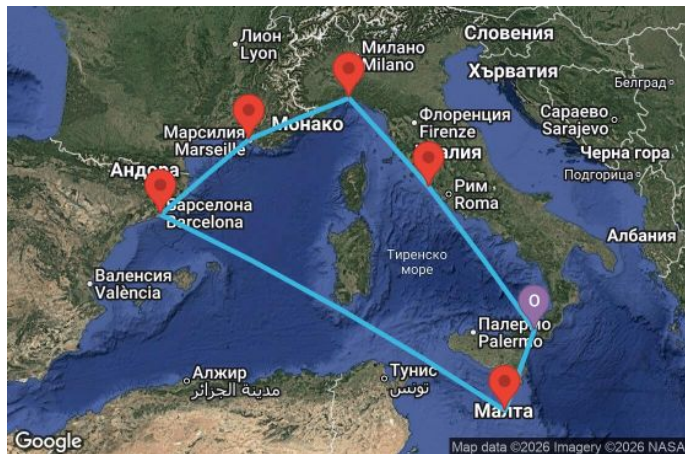

7 дни Италия, Малта, Испания, Франция - UZ47

Картата е само за обща ориентация. Координатите са приблизителни и не целят да покажат точната локация на кораба.

Легенда: "А" - начална точка; "В" - крайна точка; "О" - начална и крайна точка

Маршрут

ДЕН	ТОЧКА	ДЪРЖАВА	ПРИСТИГАНЕ	ТРЪГВАНЕ
1	Месина ▼	Италия	-	19:00
2	Валета ▼	Малта	08:00	17:00
3	В открито море ▼		-	-
4	Барселона ▼	Испания	08:00	18:00
5	Марсилия ▼	Франция	08:00	18:00
6	Генуа ▼	Италия	08:00	18:00
7	Рим (порт Чивитавекия) ▼	Италия	07:00	18:00
8	Месина ▼	Италия	12:00	-