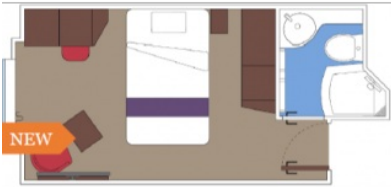

ВЪНШНИ СТУДИА - ТАРИФА BELLA

Каютите от категория BELLA са гарантирани, което означава, че нямаме право на избор на определена каюта и разположение. Обикновено гарантираните каюти са разположени на ниските палуби. Круизната компания ще определи каютата ви до 4 дни преди датата на отплаване. Не можете да изберете номера и разположението на каютата. Може да ви бъде определена каюта с ограничена видимост, частично ограничена видимост (за каюти с балкон) или с изглед към променадата (за определени кораби). В случай на тройни и четворни каюти, в зависимост от наличността, може да бъдете разпределени в 2 каюти на една и съща палуба и от една и съща страна.

Студиата на корабите на MSC са каюти, предвидени само за самостоятелно ползване от един гост. В каютата има само едно френско легло (персон и половина). Външните студия имат неотварям прозорец.

Площта на външните студия е 12 м²

Снимката е илюстративна и не гарантира изгледа, обзавеждането и разположението на резервираната от вас каюта.