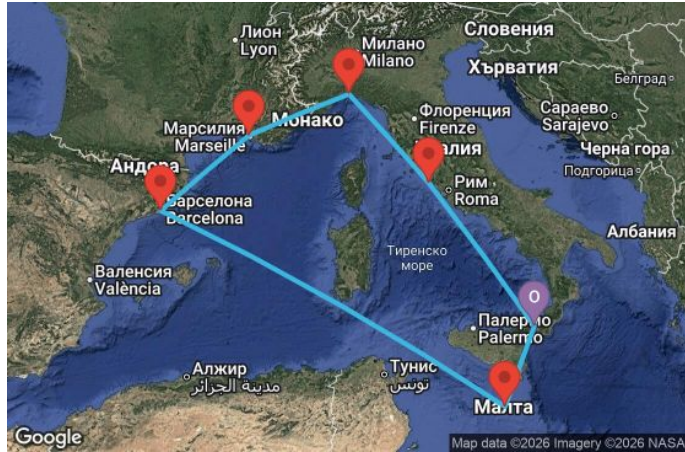

# 7 дни Италия, Малта, Испания, Франция - UZHK

Картата е само за обща ориентация. Координатите са приблизителни и не целят да покажат точната локация на кораба.

Легенда: "А" - начална точка; "В" - крайна точка; "О" - начална и крайна точка

КРУИЗНА КОМПАНИЯ: **MSC**  
КОРАБ: **MSC WORLD EUROPA** ⚓⚓⚓⚓⚓