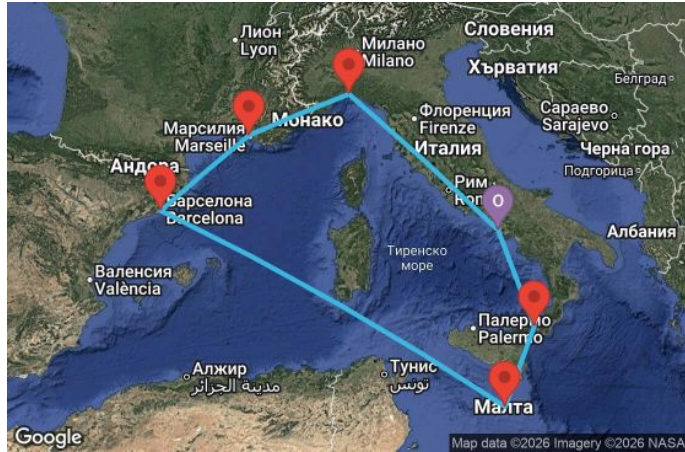

7 дни Италия, Малта, Испания, Франция - UZR3

Картата е само за обща ориентация. Координатите са приблизителни и не целят да покажат точната локация на кораба.

Легенда: "А" - начална точка; "В" - крайна точка; "О" - начална и крайна точка

Маршрут

	ДЕН	ТОЧКА	ДЪРЖАВА	ПРИСТИГАНЕ	ТРЪГВАНЕ
	1	Неапол ▼	Италия	-	20:00
	2	Месина ▼	Италия	09:00	19:00
	3	Валета ▼	Малта	08:00	17:00
	4	В открито море ▼		-	-
	5	Барселона ▼	Испания	08:00	18:00
	6	Марсилия ▼	Франция	08:00	18:00
	7	Генуа ▼	Италия	08:00	16:00
	8	Неапол ▼	Италия	13:00	-