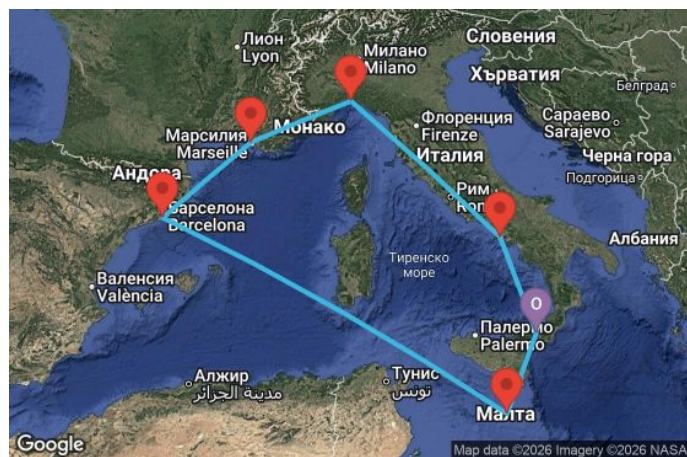

00
00
00
00

7 дни Италия, Малта, Испания, Франция - UZYQ

Картата е само за обща ориентация. Координатите са приблизителни и не целят да покажат точната локация на кораба.

Легенда: "А" - начална точка; "В" - крайна точка; "О" - начална и крайна точка

Маршрут

ДЕН	ТОЧКА	ДЪРЖАВА	ПРИСТИГАНЕ	ТРЪГВАНЕ
1	Месина ▼	Италия	-	20:00
2	Валета ▼	Малта	09:00	17:00
3	В открито море ▼		-	-
4	Барселона ▼	Испания	08:00	18:00
5	Марсилия ▼	Франция	08:00	18:00

	ДЕН	ТОЧКА	ДЪРЖАВА	ПРИСТИГАНЕ	ТРЪГВАНЕ
	6	Генуа ▼	Италия	08:00	16:00
	7	Неапол ▼	Италия	13:00	20:00
	8	Месина ▼	Италия	09:00	-